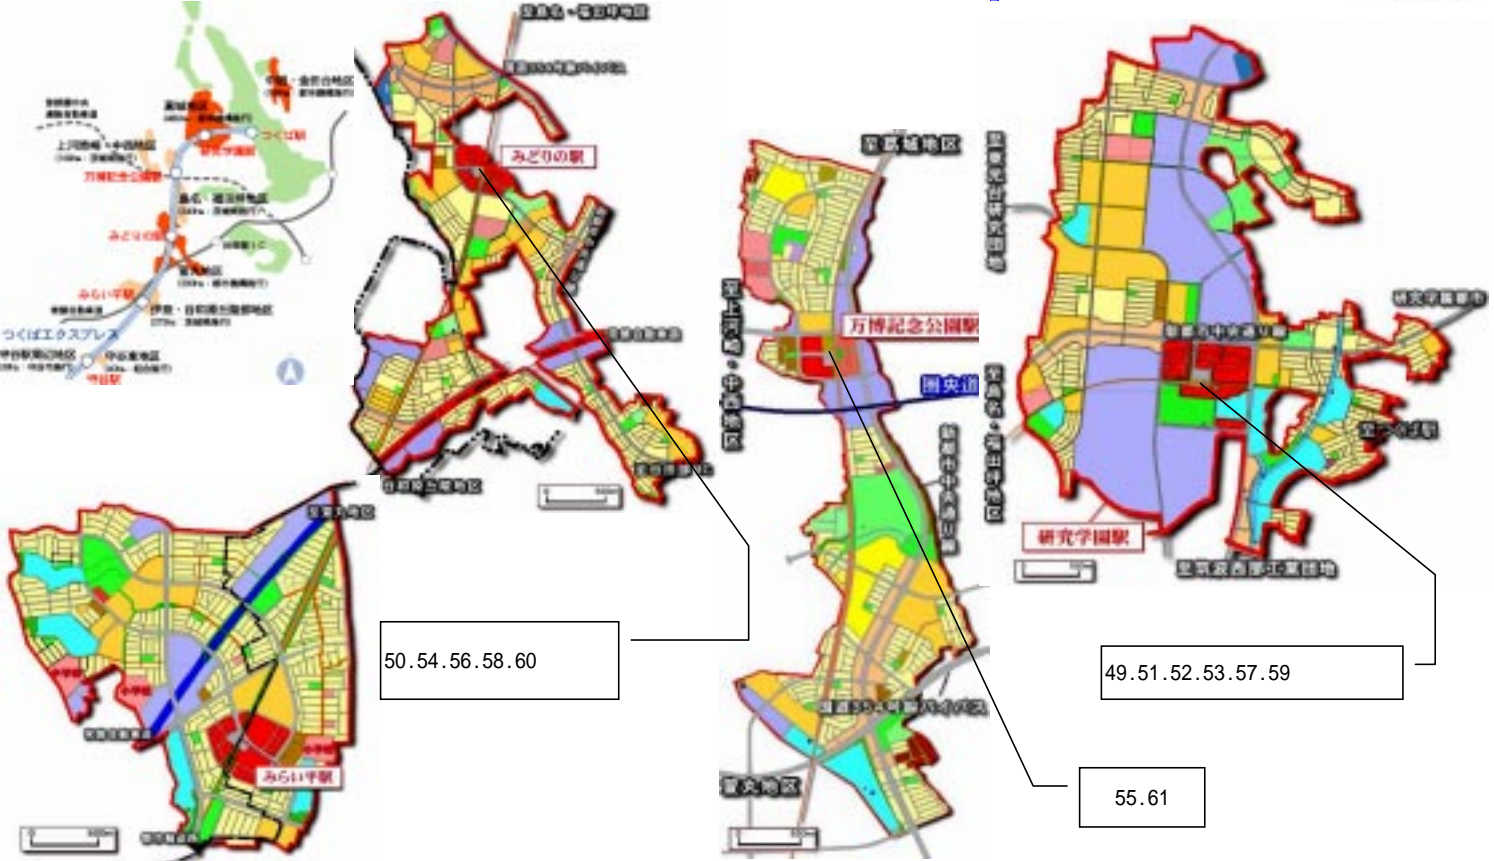

TXつくばエクスプレス・沿線特集!

お客様フリーダイヤル

0120-89-6328

DAIYO 大上エステート

<p>49 土地 3,918 万円</p> <p>所在地/つくば市研究学園E72(仲介)</p> <p>返済例・月々¥119,963より</p> <p>交通/つくばE X「研究学園」徒歩17分 土地/370.11㎡ (111.96坪) 用途/1低 坪(3.3m)単価 35.00万/坪 <つくば></p>	<p>50 土地 4,130 万円</p> <p>所在地/つくば市下蕾乳みどりの(仲介)</p> <p>返済例・月々¥126,454より</p> <p>交通/つくばE X「みどりの」徒歩7分 土地/487.55㎡ (147.48坪) 用途/1低 坪(3.3m)単価 28.00万/坪 <全店></p>	<p>51 建売 4,488 万円</p> <p>所在地/つくば市研究学園E21(仲介)</p> <p>返済例・月々¥137,416より</p> <p>交通/つくばE X「研究学園」徒歩14分 土地/224.51㎡ (67.91坪) 用途/2住 建物/118.50㎡ (35.85坪) <つくば></p>	<p>52 土地 4,600 万円</p> <p>所在地/つくば市研究学園E106(仲介)</p> <p>返済例・月々¥140,845より</p> <p>交通/つくばE X「研究学園」徒歩12分 土地/280.95㎡ (84.99坪) 用途/近商 坪(3.3m)単価 54.13万/坪 <つくば></p>	<p>53 中古 5,150 万円</p> <p>所在地/つくば市下平塚(仲介)</p> <p>返済例・月々¥157,685より</p> <p>交通/つくばE X「研究学園」徒歩9分 土地/205.81㎡ (62.26坪) 用途/1低 建物/129.82㎡ (39.27坪) <つくば></p>	<p>54 土地 5,400 万円</p> <p>所在地/つくば市みどりの中央87(仲介)</p> <p>返済例・月々¥165,340より</p> <p>交通/つくばE X「みどりの」徒歩2分 土地/381.26㎡ (115.33坪) 用途/商業 坪(3.3m)単価 46.82万/坪 <つくば></p>
<p>55 土地 5,780 万円</p> <p>所在地/つくば市島名字中西(仲介)</p> <p>返済例・月々¥176,975より</p> <p>交通/つくばE X「万博記念公園」徒歩15分 土地/749.00㎡ (226.57坪) 用途/近商 坪(3.3m)単価 25.51万/坪 <つくば></p>	<p>56 土地 6,800 万円</p> <p>所在地/つくば市みどりのA88(仲介)</p> <p>返済例・月々¥208,205より</p> <p>交通/つくばE X「みどりの」徒歩5分 土地/538.65㎡ (162.94坪) 用途/1低 坪(3.3m)単価 41.73万/坪 <つくば></p>	<p>57 土地 10,000 万円</p> <p>所在地/つくば市研究学園E106(仲介)</p> <p>返済例・月々¥306,184より</p> <p>交通/つくばE X「研究学園」徒歩12分 土地/557.00㎡ (168.49坪) 用途/近商 坪(3.3m)単価 59.35万/坪 <つくば></p>	<p>58 土地 13,500 万円</p> <p>所在地/つくば市みどりの中央88(仲介)</p> <p>返済例・月々¥413,349より</p> <p>交通/つくばE X「みどりの」徒歩1分 土地/1,182.00㎡ (357.56坪) 用途/商業 坪(3.3m)単価 37.76万/坪 <つくば></p>	<p>59 土地 16,400 万円</p> <p>所在地/つくば市研究学園C29(仲介)</p> <p>返済例・月々¥502,142より</p> <p>交通/つくばE X「研究学園」徒歩10分 土地/904.00㎡ (273.46坪) 用途/近商 坪(3.3m)単価 59.97万/坪 <つくば></p>	<p>60 土地 16,500 万円</p> <p>所在地/つくば市みどりの中央88(仲介)</p> <p>返済例・月々¥505,204より</p> <p>交通/つくばE X「みどりの」徒歩1分 土地/1,183.47㎡ (358.00坪) 用途/商業 坪(3.3m)単価 46.09万/坪 <つくば></p>
<p>61 土地 21,870 万円</p> <p>所在地/つくば市島名(仲介)</p> <p>返済例・月々¥669,625より</p> <p>交通/つくばE X「万博記念公園」徒歩7分 土地/21,910.00㎡ (6,627.78坪) 用途/ 坪(3.3m)単価 3.30万/坪 <全店></p>	<p>62</p> <p>所在地/()</p> <p>#VALUE!</p> <p>交通/「」分</p> <p>坪(3.3m)単価 #VALUE!</p>	<p>63</p> <p>所在地/()</p> <p>#VALUE!</p> <p>交通/「」分</p> <p>坪(3.3m)単価 #VALUE!</p>	<p>64</p> <p>所在地/()</p> <p>#VALUE!</p> <p>交通/「」分</p> <p>坪(3.3m)単価 #VALUE!</p>	<p>65</p> <p>所在地/()</p> <p>#VALUE!</p> <p>交通/「」分</p> <p>坪(3.3m)単価 #VALUE!</p>	<p>66</p> <p>所在地/()</p> <p>#VALUE!</p> <p>交通/「」分</p> <p>坪(3.3m)単価 #VALUE!</p>