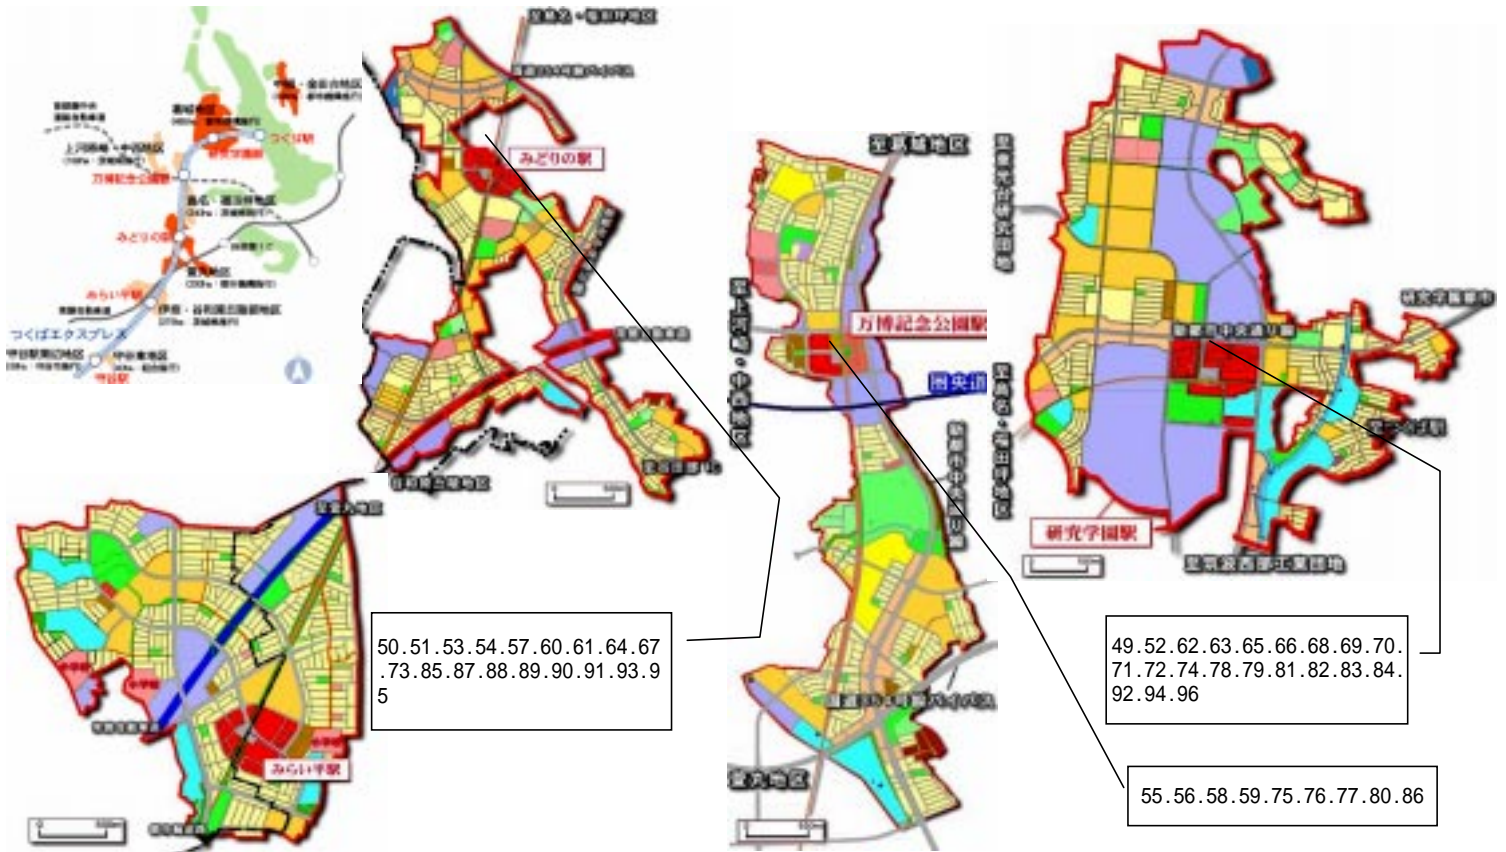

TXつくばエクスプレス・沿線特集!

お客様フリーダイヤル

0120-89-6328

DAIYO 大上エステート

<p>49 土地 1,850 万円 所在地/つくば市研究学園E72(仲介) 返済例・月々¥58,644より 交通/つくばE X「研究学園」徒歩17分 土地/185.00㎡(55.96坪) 用途/1低 坪(3.3㎡)単価 33.06万/坪 <つくば></p>	<p>50 土地 1,899 万円 所在地/つくば市みどりのA89(仲介) 返済例・月々¥58,144より 交通/つくばE X「みどりの」徒歩9分 土地/228.30㎡(69.06坪) 用途/1低 坪(3.3㎡)単価 27.50万/坪 <つくば></p>	<p>51 土地 1,908 万円 所在地/つくば市みどりのA89(仲介) 返済例・月々¥58,420より 交通/つくばE X「みどりの」徒歩9分 土地/242.67㎡(73.41坪) 用途/1低 坪(3.3㎡)単価 25.99万/坪 <つくば></p>	<p>52 土地 1,950 万円 所在地/つくば市研究学園A14(仲介) 返済例・月々¥59,706より 交通/つくばE X「研究学園」徒歩20分 土地/260.00㎡(78.65坪) 用途/1低 坪(3.3㎡)単価 24.79万/坪 <つくば></p>	<p>53 土地 1,968 万円 所在地/つくば市みどりのA89(仲介) 返済例・月々¥60,257より 交通/つくばE X「みどりの」徒歩9分 土地/228.32㎡(69.07坪) 用途/1低 坪(3.3㎡)単価 28.49万/坪 <つくば></p>	<p>54 土地 1,980 万円 所在地/つくば市みどりの中央B31(仲介) 返済例・月々¥60,625より 交通/つくばE X「みどりの」徒歩6分 土地/331.00㎡(100.13坪) 用途/1低 坪(3.3㎡)単価 19.77万/坪 <つくば></p>
<p>55 土地 1,980 万円 所在地/つくば市香取台B53(仲介) 返済例・月々¥60,625より 交通/つくばE X「万博記念公園」徒歩5分 土地/229.16㎡(69.32坪) 用途/1低 坪(3.3㎡)単価 28.56万/坪 <つくば></p>	<p>56 土地 1,990 万円 所在地/つくば市香取台B55(仲介) 返済例・月々¥60,931より 交通/つくばE X「万博記念公園」徒歩18分 土地/229.16㎡(69.32坪) 用途/1低 坪(3.3㎡)単価 28.71万/坪 <つくば></p>	<p>57 土地 1,997 万円 所在地/つくば市みどりのA89(仲介) 返済例・月々¥61,145より 交通/つくばE X「みどりの」徒歩9分 土地/249.22㎡(75.39坪) 用途/1低 坪(3.3㎡)単価 26.49万/坪 <つくば></p>	<p>58 土地 2,000 万円 所在地/つくば市香取台D13(仲介) 返済例・月々¥61,237より 交通/つくばE X「万博記念公園」徒歩10分 土地/264.50㎡(80.01坪) 用途/2住 坪(3.3㎡)単価 25.00万/坪 <つくば></p>	<p>59 土地 2,040 万円 所在地/つくば市香取台B53(仲介) 返済例・月々¥62,462より 交通/つくばE X「万博記念公園」徒歩5分 土地/269.79㎡(81.61坪) 用途/1低 坪(3.3㎡)単価 25.00万/坪 <つくば></p>	<p>60 マン 2,070 万円 所在地/つくば市みどりのA70(仲介) 返済例・月々¥63,380より 建物/85.00㎡(25.71坪) <つくば></p>
<p>61 土地 2,100 万円 所在地/つくば市みどりのA78(仲介) 返済例・月々¥64,299より 交通/つくばE X「みどりの」徒歩4分 土地/190.81㎡(57.72坪) 用途/1低 坪(3.3㎡)単価 36.38万/坪 <つくば></p>	<p>62 土地 2,120 万円 所在地/つくば市研究学園C19(売主) 返済例・月々¥64,911より 交通/つくばE X「研究学園」徒歩14分 土地/189.80㎡(57.41坪) 用途/1低 坪(3.3㎡)単価 36.92万/坪 <つくば></p>	<p>63 土地 2,130 万円 所在地/つくば市研究学園E72(仲介) 返済例・月々¥65,217より 交通/つくばE X「研究学園」徒歩17分 土地/185.00㎡(55.96坪) 用途/1低 坪(3.3㎡)単価 38.06万/坪 <つくば></p>	<p>64 土地 2,200 万円 所在地/つくば市みどりの中央B63(仲介) 返済例・月々¥67,361より 交通/つくばE X「みどりの」徒歩20分 土地/365.26㎡(110.49坪) 用途/1低 坪(3.3㎡)単価 19.91万/坪 <つくば></p>	<p>65 土地 2,200 万円 所在地/つくば市研究学園D49(仲介) 返済例・月々¥67,361より 交通/つくばE X「研究学園」徒歩11分 土地/217.50㎡(65.79坪) 用途/1低 坪(3.3㎡)単価 33.44万/坪 <つくば></p>	<p>66 土地 2,280 万円 所在地/つくば市研究学園C41(売主) 返済例・月々¥69,810より 交通/つくばE X「研究学園」徒歩6分 土地/186.41㎡(56.39坪) 用途/1低 坪(3.3㎡)単価 40.43万/坪 <つくば></p>
<p>67 土地 2,290 万円 所在地/つくば市みどりのA36(仲介) 返済例・月々¥70,116より 交通/つくばE X「みどりの」徒歩5分 土地/284.76㎡(86.14坪) 用途/1低 坪(3.3㎡)単価 26.58万/坪 <つくば></p>	<p>68 土地 2,360 万円 所在地/つくば市研究学園C3(仲介) 返済例・月々¥72,260より 交通/つくばE X「研究学園」徒歩24分 土地/256.50㎡(77.59坪) 用途/1低 坪(3.3㎡)単価 30.42万/坪 <つくば></p>	<p>69 土地 2,450 万円 所在地/つくば市研究学園C19(売主) 返済例・月々¥75,015より 交通/つくばE X「研究学園」徒歩14分 土地/200.90㎡(60.77坪) 用途/1低 坪(3.3㎡)単価 40.31万/坪 <つくば></p>	<p>70 土地 2,520 万円 所在地/つくば市研究学園C17(仲介) 返済例・月々¥77,156より 交通/つくばE X「研究学園」徒歩14分 土地/238.00㎡(72.00坪) 用途/2住 坪(3.3㎡)単価 35.00万/坪 <つくば></p>	<p>71 土地 2,550 万円 所在地/つくば市研究学園A57(仲介) 返済例・月々¥78,077より 交通/つくばE X「研究学園」徒歩15分 土地/191.00㎡(57.78坪) 用途/1低 坪(3.3㎡)単価 44.13万/坪 <つくば></p>	<p>72 土地 2,600 万円 所在地/つくば市研究学園D49(仲介) 返済例・月々¥79,608より 交通/つくばE X「研究学園」徒歩11分 土地/217.48㎡(65.79坪) 用途/1低 坪(3.3㎡)単価 39.52万/坪 <つくば></p>
<p>73 土地 2,620 万円 所在地/つくば市みどりのA78(仲介) 返済例・月々¥80,220より 交通/つくばE X「みどりの」徒歩8分 土地/361.00㎡(109.20坪) 用途/1住 坪(3.3㎡)単価 23.99万/坪 <つくば></p>	<p>74 土地 2,750 万円 所在地/つくば市研究学園A14(仲介) 返済例・月々¥84,201より 交通/つくばE X「研究学園」徒歩20分 土地/309.00㎡(93.47坪) 用途/1低 坪(3.3㎡)単価 29.42万/坪 <つくば></p>	<p>75 土地 2,780 万円 所在地/つくば市陣場E22(仲介) 返済例・月々¥85,119より 交通/つくばE X「万博記念公園」徒歩25分 土地/305.00㎡(92.26坪) 用途/1低 坪(3.3㎡)単価 30.13万/坪 <つくば></p>	<p>76 土地 2,800 万円 所在地/つくば市陣場F29(仲介) 返済例・月々¥85,732より 交通/つくばE X「みどりの」徒歩19分 土地/638.00㎡(193.00坪) 用途/1低 坪(3.3㎡)単価 14.51万/坪 <つくば></p>	<p>77 土地 2,980 万円 所在地/つくば市陣場C14(仲介) 返済例・月々¥91,243より 交通/つくばE X「万博記念公園」徒歩1分 土地/233.09㎡(70.51坪) 用途/商業 坪(3.3㎡)単価 42.26万/坪 <つくば></p>	<p>78 土地 3,100 万円 所在地/つくば市研究学園D49(仲介) 返済例・月々¥94,917より 交通/つくばE X「研究学園」徒歩11分 土地/313.98㎡(94.99坪) 用途/1低 坪(3.3㎡)単価 32.64万/坪 <つくば></p>
<p>79 マン 3,200 万円 所在地/つくば市研究学園D4(仲介) 返済例・月々¥97,979より 交通/つくばE X「研究学園」徒歩1分 用途/商業 建物/76.83㎡(23.24坪) <つくば></p>	<p>80 土地 3,300 万円 所在地/つくば市香取台B55(仲介) 返済例・月々¥101,041より 交通/つくばE X「万博記念公園」徒歩7分 土地/437.00㎡(132.19坪) 用途/1低 坪(3.3㎡)単価 24.96万/坪 <つくば></p>	<p>81 マン 3,300 万円 所在地/つくば市研究学園D4(仲介) 返済例・月々¥101,041より 交通/つくばE X「研究学園」徒歩1分 用途/商業 建物/80.48㎡(24.35坪) <つくば></p>	<p>82 土地 3,700 万円 所在地/つくば市研究学園D49(仲介) 返済例・月々¥113,288より 交通/つくばE X「みどりの」徒歩11分 土地/315.02㎡(95.29坪) 用途/1低 坪(3.3㎡)単価 38.83万/坪 <つくば></p>	<p>83 土地 3,916 万円 所在地/つくば市研究学園E72(仲介) 返済例・月々¥119,902より 交通/つくばE X「研究学園」徒歩17分 土地/370.11㎡(111.96坪) 用途/1低 坪(3.3㎡)単価 34.98万/坪 <つくば></p>	<p>84 戸建 3,980 万円 所在地/つくば市研究学園E33(仲介) 返済例・月々¥121,861より 交通/つくばE X「みどりの」徒歩15分 土地/200.02㎡(60.51坪) 用途/1低 建物/117.17㎡(35.44坪) <つくば></p>
<p>85 土地 4,130 万円 所在地/つくば市みどりのA91(仲介) 返済例・月々¥126,454より 交通/つくばE X「みどりの」徒歩7分 土地/487.55㎡(147.48坪) 用途/1低 坪(3.3㎡)単価 28.00万/坪 <つくば></p>	<p>86 土地 4,380 万円 所在地/つくば市陣場C21(仲介) 返済例・月々¥134,109より 交通/つくばE X「万博記念公園」徒歩1分 土地/322.00㎡(97.41坪) 用途/商業 坪(3.3㎡)単価 44.97万/坪 <つくば></p>	<p>87 土地 5,000 万円 所在地/つくば市みどりの中央B55(仲介) 返済例・月々¥153,092より 交通/つくばE X「みどりの」徒歩15分 土地/475.00㎡(143.69坪) 用途/1低 坪(3.3㎡)単価 34.80万/坪 <つくば></p>	<p>88 土地 5,270 万円 所在地/つくば市みどりのB24(仲介) 返済例・月々¥161,359より 交通/つくばE X「みどりの」徒歩10分 土地/697.00㎡(210.84坪) 用途/1住 坪(3.3㎡)単価 24.99万/坪 <つくば></p>	<p>89 土地 5,400 万円 所在地/つくば市みどりの中央B7(仲介) 返済例・月々¥165,340より 交通/つくばE X「みどりの」徒歩2分 土地/381.26㎡(115.33坪) 用途/商業 坪(3.3㎡)単価 46.82万/坪 <つくば></p>	<p>90 土地 6,200 万円 所在地/つくば市みどりの中央B55(仲介) 返済例・月々¥189,834より 交通/つくばE X「みどりの」徒歩15分 土地/586.00㎡(177.27坪) 用途/1低 坪(3.3㎡)単価 34.98万/坪 <つくば></p>
<p>91 土地 6,800 万円 所在地/つくば市みどりのA88(仲介) 返済例・月々¥208,205より 交通/つくばE X「みどりの」徒歩5分 土地/538.65㎡(162.94坪) 用途/1低 坪(3.3㎡)単価 41.73万/坪 <つくば></p>	<p>92 土地 10,000 万円 所在地/つくば市研究学園D106(仲介) 返済例・月々¥306,184より 交通/つくばE X「研究学園」徒歩12分 土地/557.00㎡(168.49坪) 用途/近商 坪(3.3㎡)単価 59.35万/坪 <つくば></p>	<p>93 土地 12,530 万円 所在地/つくば市みどりの中央B8(仲介) 返済例・月々¥383,649より 交通/つくばE X「みどりの」徒歩1分 土地/1,182.00㎡(357.56坪) 用途/商業 坪(3.3㎡)単価 35.04万/坪 <つくば></p>	<p>94 土地 16,400 万円 所在地/つくば市研究学園C29(仲介) 返済例・月々¥502,142より 交通/つくばE X「研究学園」徒歩10分 土地/904.00㎡(273.46坪) 用途/近商 坪(3.3㎡)単価 59.97万/坪 <つくば></p>	<p>95 土地 20,900 万円 所在地/つくば市みどりの(仲介) 返済例・月々¥639,925より 交通/つくばE X「研究学園」徒歩1分 土地/555.19㎡(167.94坪) 用途/商業 坪(3.3㎡)単価 124.45万/坪 <つくば></p>	<p>96 土地 54,250 万円 所在地/つくば市研究学園D2(仲介) 返済例・月々¥1,661,051より 交通/つくばE X「研究学園」徒歩4分 土地/2,561.80㎡(774.94坪) 用途/商業 坪(3.3㎡)単価 70.01万/坪 <つくば></p>