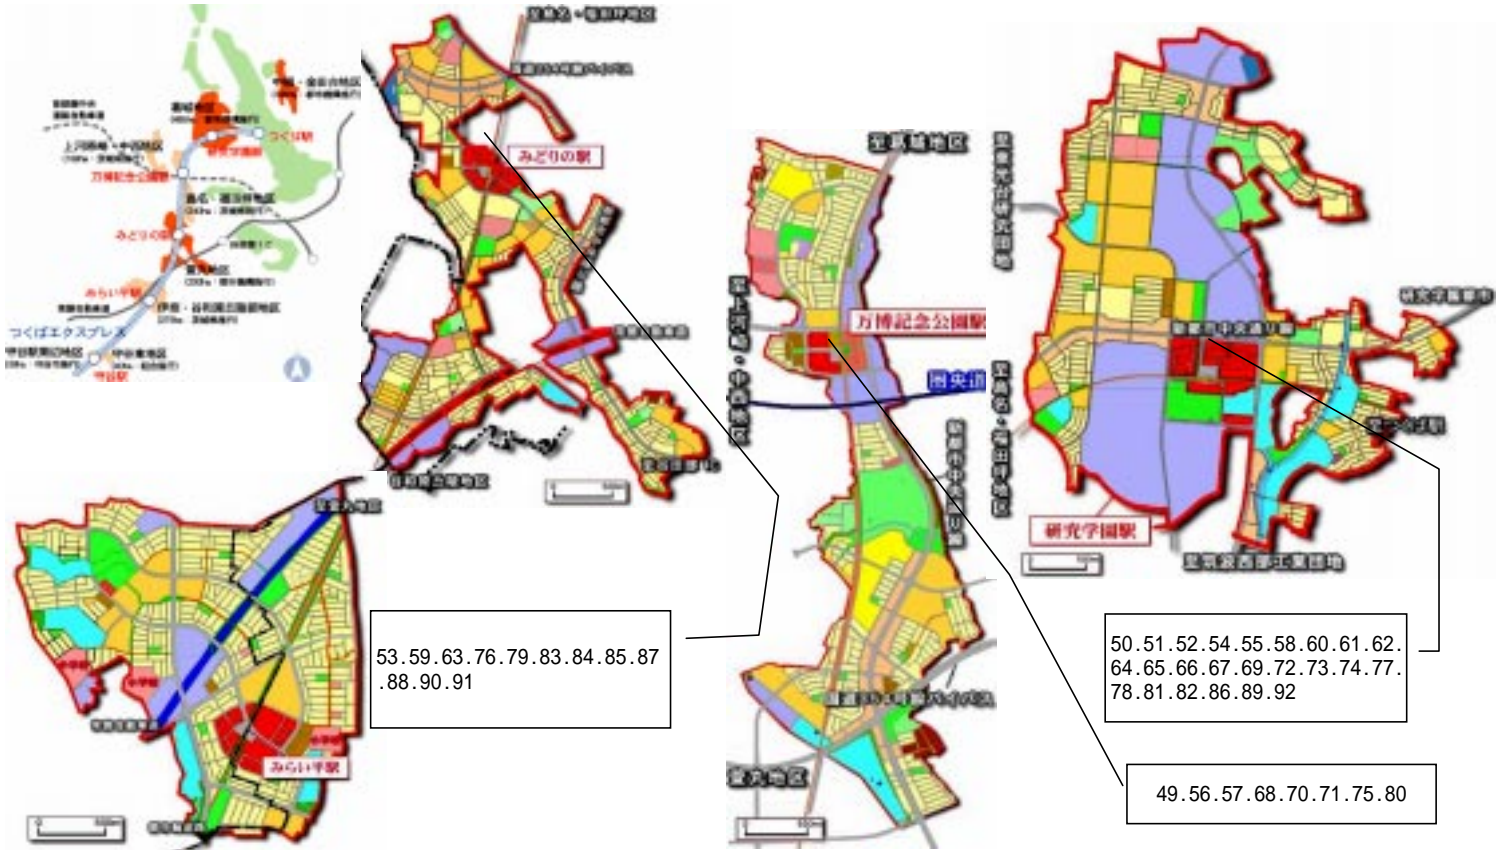

TXつくばエクスプレス・沿線特集!

お客様フリーダイヤル

0120-89-6328

DAIYO 大上エステート

<p>49 土地 2,040 万円</p> <p>所在地/つくば市香取台B53(仲介)</p> <p>返済例・月々¥62,462より</p> <p>交通/つくばE X「万博記念公園」徒歩5分 土地/269.79㎡(81.61坪) 用途/1低 坪(3.3㎡)単価 25.00万/坪 <つくば></p>	<p>50 土地 2,080 万円</p> <p>所在地/つくば市研究学園C19(売主)</p> <p>返済例・月々¥63,686より</p> <p>交通/つくばE X「研究学園」徒歩15分 土地/180.00㎡(54.45坪) 用途/1低 坪(3.3㎡)単価 38.20万/坪 <つくば></p>	<p>51 土地 2,130 万円</p> <p>所在地/つくば市研究学園C17(仲介)</p> <p>返済例・月々¥65,217より</p> <p>交通/つくばE X「研究学園」徒歩14分 土地/185.81㎡(56.21坪) 用途/1住 坪(3.3㎡)単価 37.90万/坪 <つくば></p>	<p>52 土地 2,150 万円</p> <p>所在地/つくば市研究学園E83(仲介)</p> <p>返済例・月々¥65,630より</p> <p>交通/つくばE X「研究学園」徒歩24分 土地/218.33㎡(66.04坪) 用途/1低 坪(3.3㎡)単価 32.55万/坪 <つくば></p>	<p>53 土地 2,200 万円</p> <p>所在地/つくば市みどりの中央B63(仲介)</p> <p>返済例・月々¥67,361より</p> <p>交通/つくばE X「みどりの」徒歩20分 土地/365.26㎡(110.49坪) 用途/1低 坪(3.3㎡)単価 19.91万/坪 <つくば></p>	<p>54 土地 2,210 万円</p> <p>所在地/つくば市研究学園C17(仲介)</p> <p>返済例・月々¥67,667より</p> <p>交通/つくばE X「研究学園」徒歩14分 土地/998.00㎡(301.90坪) 用途/2住 坪(3.3㎡)単価 7.32万/坪 <つくば></p>
<p>55 土地 2,230 万円</p> <p>所在地/つくば市研究学園E72(仲介)</p> <p>返済例・月々¥68,279より</p> <p>交通/つくばE X「研究学園」徒歩17分 土地/185.00㎡(55.96坪) 用途/1低 坪(3.3㎡)単価 39.85万/坪 <つくば></p>	<p>56 戸建 2,280 万円</p> <p>所在地/つくば市陣場E 47(仲介)</p> <p>返済例・月々¥69,810より</p> <p>交通/つくばE X「万博記念公園」徒歩25分 土地/221.99㎡(67.15坪) 用途/1低 建物/106.11㎡(32.10坪) <つくば></p>	<p>57 戸建 2,280 万円</p> <p>所在地/つくば市陣場E59(仲介)</p> <p>返済例・月々¥69,810より</p> <p>交通/つくばE X「万博記念公園」徒歩25分 土地/221.98㎡(67.15坪) 用途/1低 建物/105.30㎡(31.85坪) <つくば></p>	<p>58 土地 2,280 万円</p> <p>所在地/つくば市陣場E59(売主)</p> <p>返済例・月々¥69,810より</p> <p>交通/つくばE X「研究学園」徒歩15分 土地/189.80㎡(57.41坪) 用途/1低 坪(3.3㎡)単価 39.71万/坪 <つくば></p>	<p>59 土地 2,290 万円</p> <p>所在地/つくば市みどりのA87(仲介)</p> <p>返済例・月々¥70,116より</p> <p>交通/つくばE X「みどりの」徒歩5分 土地/284.76㎡(86.14坪) 用途/1低 坪(3.3㎡)単価 26.58万/坪 <つくば></p>	<p>60 土地 2,300 万円</p> <p>所在地/つくば市研究学園A57(仲介)</p> <p>返済例・月々¥70,422より</p> <p>交通/つくばE X「研究学園」徒歩15分 土地/191.00㎡(57.78坪) 用途/1低 坪(3.3㎡)単価 39.81万/坪 <つくば></p>
<p>61 土地 2,300 万円</p> <p>所在地/つくば市研究学園E83(仲介)</p> <p>返済例・月々¥70,422より</p> <p>交通/つくばE X「研究学園」徒歩24分 土地/220.64㎡(66.74坪) 用途/1低 坪(3.3㎡)単価 34.46万/坪 <つくば></p>	<p>62 土地 2,380 万円</p> <p>所在地/つくば市研究学園C19(売主)</p> <p>返済例・月々¥72,872より</p> <p>交通/つくばE X「研究学園」徒歩15分 土地/200.90㎡(60.77坪) 用途/1低 坪(3.3㎡)単価 39.16万/坪 <つくば></p>	<p>63 土地 2,620 万円</p> <p>所在地/つくば市みどりのA36(仲介)</p> <p>返済例・月々¥80,220より</p> <p>交通/つくばE X「みどりの」徒歩8分 土地/361.00㎡(109.20坪) 用途/1住 坪(3.3㎡)単価 23.99万/坪 <つくば></p>	<p>64 土地 2,620 万円</p> <p>所在地/つくば市研究学園E90(売主)</p> <p>返済例・月々¥80,220より</p> <p>交通/つくばE X「研究学園」徒歩16分 土地/288.83㎡(87.37坪) 用途/1低 坪(3.3㎡)単価 29.99万/坪 <つくば></p>	<p>65 土地 2,780 万円</p> <p>所在地/つくば市研究学園C19(売主)</p> <p>返済例・月々¥85,119より</p> <p>交通/つくばE X「研究学園」徒歩15分 土地/243.00㎡(73.51坪) 用途/1低 坪(3.3㎡)単価 37.82万/坪 <つくば></p>	<p>66 土地 2,745 万円</p> <p>所在地/つくば市研究学園A14(仲介)</p> <p>返済例・月々¥84,048より</p> <p>交通/つくばE X「研究学園」徒歩20分 土地/309.00㎡(93.47坪) 用途/1低 坪(3.3㎡)単価 29.37万/坪 <つくば></p>
<p>67 土地 2,800 万円</p> <p>所在地/つくば市研究学園D49(仲介)</p> <p>返済例・月々¥85,732より</p> <p>交通/つくばE X「研究学園」徒歩11分 土地/236.00㎡(71.39坪) 用途/1低 坪(3.3㎡)単価 39.22万/坪 <つくば></p>	<p>68 土地 2,800 万円</p> <p>所在地/つくば市陣場E29(仲介)</p> <p>返済例・月々¥85,732より</p> <p>交通/つくばE X「みどりの」徒歩19分 土地/200.90㎡(60.77坪) 用途/1低 坪(3.3㎡)単価 14.51万/坪 <つくば></p>	<p>69 土地 2,880 万円</p> <p>所在地/つくば市研究学園E89(仲介)</p> <p>返済例・月々¥88,181より</p> <p>交通/つくばE X「研究学園」徒歩16分 土地/297.84㎡(90.10坪) 用途/1低 坪(3.3㎡)単価 31.97万/坪 <つくば></p>	<p>70 土地 2,980 万円</p> <p>所在地/つくば市島香取台87(仲介)</p> <p>返済例・月々¥91,243より</p> <p>交通/つくばE X「みどりの」徒歩14分 土地/339.44㎡(102.68坪) 用途/1低 坪(3.3㎡)単価 29.02万/坪 <つくば></p>	<p>71 土地 2,980 万円</p> <p>所在地/つくば市諏訪C14(仲介)</p> <p>返済例・月々¥91,243より</p> <p>交通/つくばE X「万博記念公園」徒歩1分 土地/233.09㎡(70.51坪) 用途/商業 坪(3.3㎡)単価 42.26万/坪 <つくば></p>	<p>72 土地 3,000 万円</p> <p>所在地/つくば市研究学園C19(売主)</p> <p>返済例・月々¥91,856より</p> <p>交通/つくばE X「研究学園」徒歩15分 土地/284.70㎡(86.12坪) 用途/1低 坪(3.3㎡)単価 34.83万/坪 <つくば></p>
<p>73 マン 3,200 万円</p> <p>所在地/つくば市研究学園D4(仲介)</p> <p>返済例・月々¥97,979より</p> <p>交通/つくばE X「研究学園」徒歩1分 用途/商業 建物/76.83㎡(23.24坪) <つくば></p>	<p>74 土地 3,250 万円</p> <p>所在地/つくば市研究学園E83(仲介)</p> <p>返済例・月々¥99,510より</p> <p>交通/つくばE X「研究学園」徒歩24分 土地/346.15㎡(104.71坪) 用途/1低 坪(3.3㎡)単価 31.04万/坪 <つくば></p>	<p>75 土地 3,300 万円</p> <p>所在地/つくば市香取台B55(仲介)</p> <p>返済例・月々¥101,041より</p> <p>交通/つくばE X「万博記念公園」徒歩7分 土地/437.00㎡(132.19坪) 用途/1低 坪(3.3㎡)単価 24.96万/坪 <つくば></p>	<p>76 戸建 3,580 万円</p> <p>所在地/つくば市みどりのA89(仲介)</p> <p>返済例・月々¥109,614より</p> <p>交通/つくばE X「みどりの」徒歩9分 土地/228.07㎡(68.99坪) 用途/1低 建物/113.02㎡(34.19坪) <つくば></p>	<p>77 土地 3,700 万円</p> <p>所在地/つくば市研究学園D49(仲介)</p> <p>返済例・月々¥113,288より</p> <p>交通/つくばE X「研究学園」徒歩11分 土地/315.02㎡(95.29坪) 用途/1低 坪(3.3㎡)単価 38.83万/坪 <つくば></p>	<p>78 土地 3,910 万円</p> <p>所在地/つくば市研究学園E72(仲介)</p> <p>返済例・月々¥119,718より</p> <p>交通/つくばE X「研究学園」徒歩17分 土地/370.11㎡(111.96坪) 用途/1低 坪(3.3㎡)単価 34.92万/坪 <つくば></p>
<p>79 土地 4,130 万円</p> <p>所在地/つくば市みどりのA91(仲介)</p> <p>返済例・月々¥126,454より</p> <p>交通/つくばE X「みどりの」徒歩7分 土地/487.55㎡(147.48坪) 用途/1低 坪(3.3㎡)単価 28.00万/坪 <つくば></p>	<p>80 土地 4,380 万円</p> <p>所在地/つくば市諏訪C21(仲介)</p> <p>返済例・月々¥134,109より</p> <p>交通/つくばE X「万博記念公園」徒歩1分 土地/322.00㎡(97.41坪) 用途/商業 坪(3.3㎡)単価 44.97万/坪 <つくば></p>	<p>81 戸建 4,880 万円</p> <p>所在地/つくば市研究学園C34(仲介)</p> <p>返済例・月々¥149,418より</p> <p>交通/つくばE X「研究学園」徒歩12分 土地/185.76㎡(56.19坪) 用途/1低 建物/122.59㎡(37.08坪) <つくば></p>	<p>82 戸建 4,980 万円</p> <p>所在地/つくば市研究学園C43(仲介)</p> <p>返済例・月々¥152,480より</p> <p>交通/つくばE X「研究学園」徒歩15分 土地/196.69㎡(59.50坪) 用途/1低 建物/122.45㎡(37.04坪) <つくば></p>	<p>83 土地 5,000 万円</p> <p>所在地/つくば市みどりの中央B55(仲介)</p> <p>返済例・月々¥153,092より</p> <p>交通/つくばE X「みどりの」徒歩15分 土地/475.00㎡(143.69坪) 用途/1低 坪(3.3㎡)単価 34.80万/坪 <つくば></p>	<p>84 土地 5,270 万円</p> <p>所在地/つくば市みどりのB24(仲介)</p> <p>返済例・月々¥161,359より</p> <p>交通/つくばE X「みどりの」徒歩10分 土地/697.00㎡(210.64坪) 用途/1住 坪(3.3㎡)単価 24.99万/坪 <つくば></p>
<p>85 土地 5,400 万円</p> <p>所在地/つくば市みどりの中央B7(仲介)</p> <p>返済例・月々¥165,340より</p> <p>交通/つくばE X「みどりの」徒歩2分 土地/381.26㎡(115.33坪) 用途/商業 坪(3.3㎡)単価 46.82万/坪 <つくば></p>	<p>86 戸建 5,480 万円</p> <p>所在地/つくば市研究学園E39(仲介)</p> <p>返済例・月々¥167,789より</p> <p>交通/つくばE X「研究学園」徒歩6分 土地/200.36㎡(60.61坪) 用途/1低 建物/122.37㎡(37.02坪) <つくば></p>	<p>87 土地 6,200 万円</p> <p>所在地/つくば市みどりの中央B55(仲介)</p> <p>返済例・月々¥189,834より</p> <p>交通/つくばE X「みどりの」徒歩15分 土地/586.00㎡(177.27坪) 用途/1低 坪(3.3㎡)単価 34.98万/坪 <つくば></p>	<p>88 土地 6,800 万円</p> <p>所在地/つくば市みどりのA88(仲介)</p> <p>返済例・月々¥208,205より</p> <p>交通/つくばE X「みどりの」徒歩5分 土地/538.65㎡(162.94坪) 用途/1低 坪(3.3㎡)単価 41.73万/坪 <つくば></p>	<p>89 土地 10,000 万円</p> <p>所在地/つくば市研究学園E106(仲介)</p> <p>返済例・月々¥306,184より</p> <p>交通/つくばE X「研究学園」徒歩12分 土地/557.00㎡(168.49坪) 用途/近商 坪(3.3㎡)単価 59.35万/坪 <つくば></p>	<p>90 土地 12,530 万円</p> <p>所在地/つくば市みどりの中央B8(仲介)</p> <p>返済例・月々¥383,649より</p> <p>交通/つくばE X「みどりの」徒歩1分 土地/1,182.00㎡(357.56坪) 用途/商業 坪(3.3㎡)単価 35.04万/坪 <つくば></p>
<p>91 土地 20,900 万円</p> <p>所在地/つくば市みどりの(仲介)</p> <p>返済例・月々¥639,925より</p> <p>交通/つくばE X「みどりの」徒歩1分 土地/555.19㎡(167.94坪) 用途/商業 坪(3.3㎡)単価 124.45万/坪 <つくば></p>	<p>92 土地 54,250 万円</p> <p>所在地/つくば市研究学園D2(仲介)</p> <p>返済例・月々¥1,661,051より</p> <p>交通/つくばE X「研究学園」徒歩4分 土地/2,561.80㎡(774.94坪) 用途/商業 坪(3.3㎡)単価 70.01万/坪 <つくば></p>	<p>93</p> <p>所在地/()</p> <p>#VALUE!</p> <p>交通/「」分</p> <p>坪(3.3㎡)単価 #VALUE! <></p>	<p>94</p> <p>所在地/()</p> <p>#VALUE!</p> <p>交通/「」分</p> <p>坪(3.3㎡)単価 #VALUE! <></p>	<p>95</p> <p>所在地/()</p> <p>#VALUE!</p> <p>交通/「」分</p> <p>坪(3.3㎡)単価 #VALUE! <></p>	<p>96</p> <p>所在地/()</p> <p>#VALUE!</p> <p>交通/「」分</p> <p>坪(3.3㎡)単価 #VALUE! <></p>