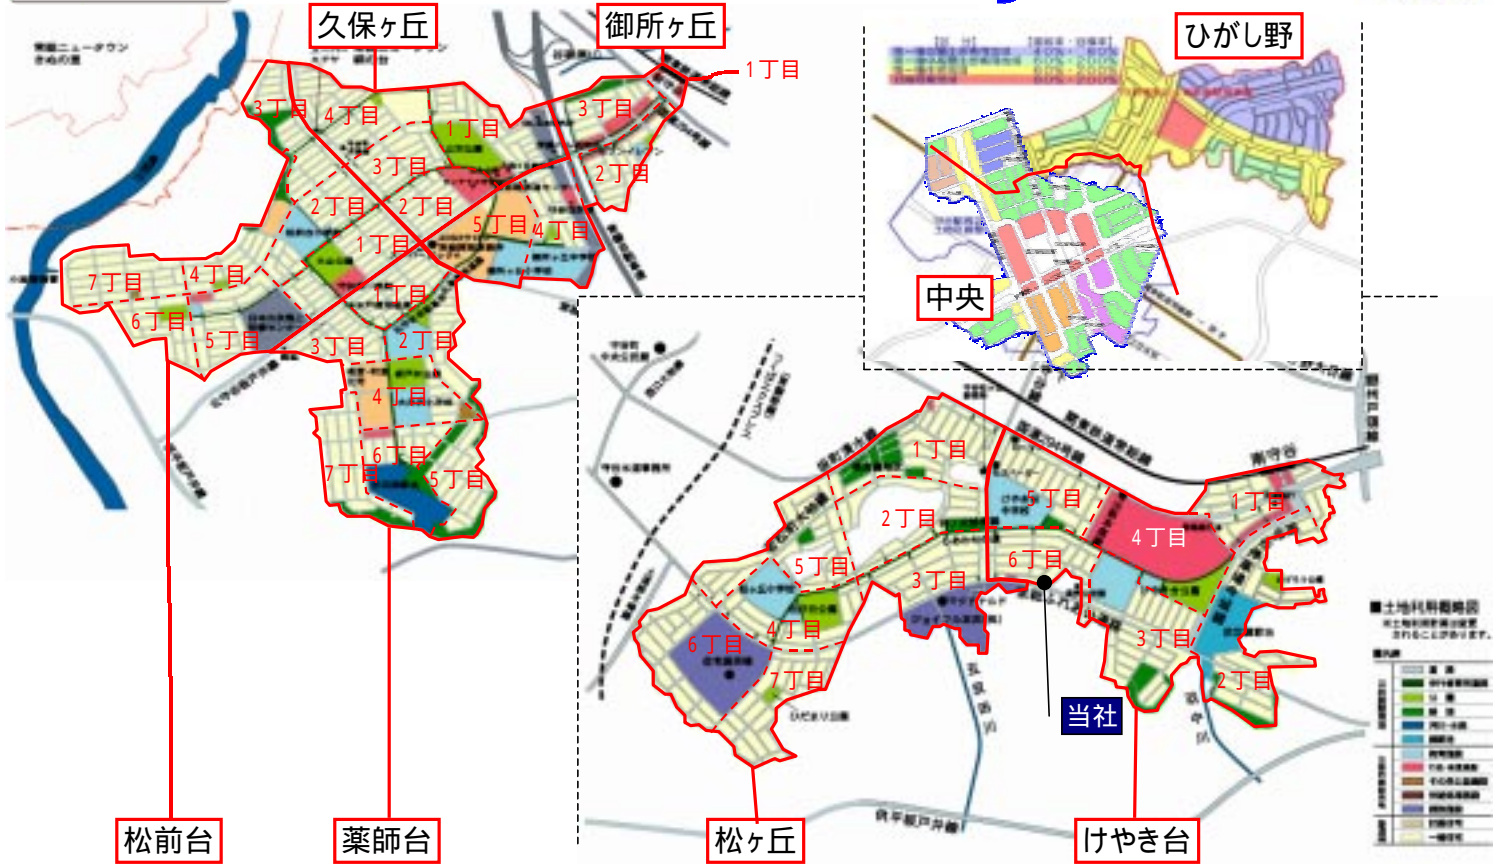

常総ニュータウン・守谷特集!

お客様フリーダイヤル **0120-32-5896** **DAIjYO** 大上エステート

<p>97 戸建 3,380 万円</p> <p>所在地/守谷市けやき台3丁目(仲介)</p> <p>返済例・月々 ¥103,490 より</p> <p>交通/関鉄常総線「新守谷」バス20分 用途/1低</p> <p>建物/100.64㎡ (30.44坪) <全店></p>	<p>98 土地 3,400 万円</p> <p>所在地/守谷市薬師台5丁目(仲介)</p> <p>返済例・月々 ¥104,103 より</p> <p>交通/関鉄常総線「新守谷」徒歩20分 用途/1低</p> <p>坪(3.3㎡)単価 0.00万/坪 <全店></p>	<p>99 戸建 3,480 万円</p> <p>所在地/守谷市けやき台1丁目(仲介)</p> <p>返済例・月々 ¥106,552 より</p> <p>交通/関鉄常総線「新守谷」バス20分 用途/準住</p> <p>建物/96.88㎡ (29.31坪) <全店></p>	<p>100 戸建 3,480 万円</p> <p>所在地/守谷市けやき台3丁目(仲介)</p> <p>返済例・月々 ¥106,552 より</p> <p>交通/関鉄常総線「新守谷」徒歩20分 用途/1低</p> <p>建物/106.81㎡ (32.31坪) <全店></p>	<p>101 土地 3,560 万円</p> <p>所在地/守谷市松ヶ丘2丁目(仲介)</p> <p>返済例・月々 ¥109,002 より</p> <p>交通/関鉄常総線「新守谷」徒歩20分 用途/1低</p> <p>坪(3.3㎡)単価 0.00万/坪 <全店></p>	<p>102 戸建 3,600 万円</p> <p>所在地/守谷市けやき台5丁目(仲介)</p> <p>返済例・月々 ¥110,226 より</p> <p>交通/つくばE X「新守谷」バス15分 用途/1低</p> <p>建物/136.72㎡ (41.36坪) <全店></p>
<p>103 戸建 3,800 万円</p> <p>所在地/守谷市けやき台2丁目(仲介)</p> <p>返済例・月々 ¥116,350 より</p> <p>交通/つくばE X「守谷」徒歩7分 用途/1住</p> <p>建物/185.49㎡ (56.11坪) <全店></p>	<p>104 戸建 3,880 万円</p> <p>所在地/守谷市ひがし野3丁目(仲介)</p> <p>返済例・月々 ¥119,800 より</p> <p>交通/つくばE X「守谷」徒歩15分 土地/166.40㎡ (50.34坪) 用途/1中</p> <p>建物/119.58㎡ (36.17坪) <全店></p>	<p>105 土地 4,000 万円</p> <p>所在地/守谷市ひがし野3丁目(仲介)</p> <p>返済例・月々 ¥122,474 より</p> <p>交通/つくばE X「守谷」徒歩11分 土地/269.00㎡ (81.37坪) 用途/1住</p> <p>坪(3.3㎡)単価 49.16万/坪 <全店></p>	<p>106 土地 4,200 万円</p> <p>所在地/守谷市松ヶ丘5丁目(仲介)</p> <p>返済例・月々 ¥128,597 より</p> <p>交通/つくばE X「守谷」徒歩20分 土地/198.00㎡ (59.90坪) 用途/1低</p> <p>坪(3.3㎡)単価 70.12万/坪 <全店></p>	<p>107 マン 4,250 万円</p> <p>所在地/守谷市ひがし野2丁目(仲介)</p> <p>返済例・月々 ¥130,128 より</p> <p>交通/つくばE X「守谷」徒歩7分 用途/近商</p> <p>坪(3.3㎡)単価 #VALUE! <全店></p>	<p>108 土地 4,300 万円</p> <p>所在地/守谷市薬師台5丁目(仲介)</p> <p>返済例・月々 ¥131,659 より</p> <p>土地/593.00㎡ (179.38坪) 用途/1低</p> <p>坪(3.3㎡)単価 23.97万/坪 <全店></p>
<p>109 戸建 4,680 万円</p> <p>所在地/守谷市松ヶ丘1丁目(仲介)</p> <p>返済例・月々 ¥143,294 より</p> <p>交通/つくばE X「守谷」徒歩25分 土地/317.31㎡ (95.99坪) 用途/1住</p> <p>建物/134.70㎡ (40.75坪) <全店></p>	<p>110 土地 5,280 万円</p> <p>所在地/守谷市けやき台3丁目(仲介)</p> <p>返済例・月々 ¥161,666 より</p> <p>交通/つくばE X「守谷」徒歩28分 土地/560.00㎡ (169.40坪) 用途/1住</p> <p>坪(3.3㎡)単価 31.17万/坪 <全店></p>	<p>111 土地 5,850 万円</p> <p>所在地/守谷市中央2丁目(仲介)</p> <p>返済例・月々 ¥179,118 より</p> <p>交通/つくばE X「守谷」徒歩4分 土地/296.85㎡ (89.80坪) 用途/1住</p> <p>坪(3.3㎡)単価 65.15万/坪 <全店></p>	<p>112 土地 17,518 万円</p> <p>所在地/守谷市松ヶ丘7丁目(仲介)</p> <p>返済例・月々 ¥636,374 より</p> <p>交通/つくばE X「守谷」徒歩25分 土地/1,287.00㎡ (389.32坪) 用途/1低</p> <p>坪(3.3㎡)単価 45.00万/坪 <全店></p>	<p>113</p> <p>所在地/()</p> <p>#VALUE!</p> <p>交通/「」0分</p> <p>坪(3.3㎡)単価 #VALUE! <></p>	<p>114</p> <p>所在地/()</p> <p>#VALUE!</p> <p>交通/「」0分</p> <p>坪(3.3㎡)単価 #VALUE! <></p>
<p>115</p> <p>所在地/()</p> <p>#VALUE!</p> <p>交通/「」20分</p> <p>坪(3.3㎡)単価 #VALUE! 用途/ <></p>	<p>116</p> <p>所在地/()</p> <p>#VALUE!</p> <p>交通/「」0分</p> <p>坪(3.3㎡)単価 #VALUE! 用途/ <></p>	<p>117</p> <p>所在地/()</p> <p>#VALUE!</p> <p>交通/「」15分</p> <p>坪(3.3㎡)単価 #VALUE! 用途/ <></p>	<p>118</p> <p>所在地/()</p> <p>#VALUE!</p> <p>交通/「」30分</p> <p>坪(3.3㎡)単価 #VALUE! 用途/ <></p>	<p>119</p> <p>所在地/()</p> <p>#VALUE!</p> <p>交通/「」0分</p> <p>坪(3.3㎡)単価 #VALUE! 用途/ <></p>	<p>120</p> <p>所在地/()</p> <p>#VALUE!</p> <p>交通/「」25分</p> <p>坪(3.3㎡)単価 #VALUE! 用途/ <></p>