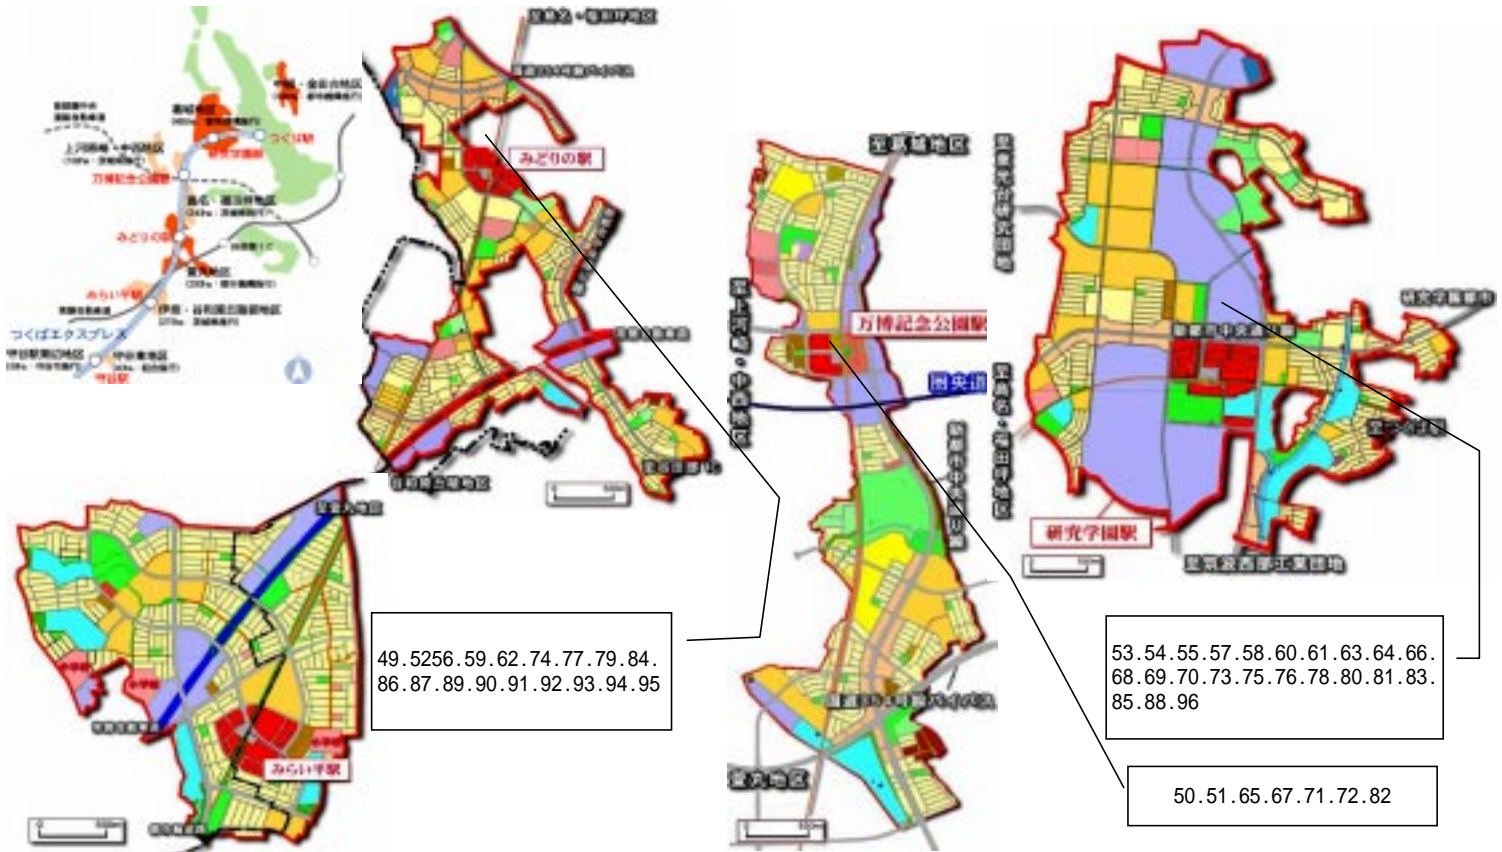

TXつくばエクスプレス・沿線特集!

お客様フリーダイヤル

0120-89-6328

DAIYO 大上エステート

<p>49 土地 1,980 万円 所在地/つくばみどりのA78(仲介) 返済例・月々¥60,625より 交通/つくばE X「みどりの」徒歩4分 土地/190.81㎡(57.72坪) 用途/1低 坪(3.3㎡)単価 34.30万/坪 <つくば></p>	<p>50 土地 1,990 万円 所在地/つくば市香取台B5(仲介) 返済例・月々¥60,931より 交通/つくばE X「万博記念公園」徒歩18分 土地/229.16㎡(69.32坪) 用途/1低 坪(3.3㎡)単価 28.71万/坪 <つくば></p>	<p>51 土地 2,000 万円 所在地/つくば市香取台D13(仲介) 返済例・月々¥61,237より 交通/つくばE X「万博記念公園」徒歩10分 土地/264.50㎡(80.01坪) 用途/2住 坪(3.3㎡)単価 25.00万/坪 <つくば></p>	<p>52 土地 2,014 万円 所在地/つくばみどりのA82(仲介) 返済例・月々¥61,686より 交通/つくばE X「みどりの」徒歩6分 土地/266.35㎡(80.57坪) 用途/1低 坪(3.3㎡)単価 25.00万/坪 <つくば></p>	<p>53 土地 2,080 万円 所在地/つくば市研究学園C19(売主) 返済例・月々¥63,686より 交通/つくばE X「研究学園」徒歩15分 土地/180.00㎡(54.45坪) 用途/1低 坪(3.3㎡)単価 38.20万/坪 <つくば></p>	<p>54 土地 2,130 万円 所在地/つくば市研究学園C17(仲介) 返済例・月々¥65,217より 交通/つくばE X「研究学園」徒歩14分 土地/185.81㎡(56.21坪) 用途/1住 坪(3.3㎡)単価 37.90万/坪 <つくば></p>
<p>55 土地 2,180 万円 所在地/つくば市研究学園C19(売主) 返済例・月々¥66,748より 交通/つくばE X「研究学園」徒歩15分 土地/180.00㎡(54.45坪) 用途/1低 坪(3.3㎡)単価 40.04万/坪 <つくば></p>	<p>56 土地 2,200 万円 所在地/つくばみどりの中央B63(仲介) 返済例・月々¥67,361より 交通/つくばE X「みどりの」徒歩20分 土地/365.26㎡(110.49坪) 用途/1低 坪(3.3㎡)単価 19.91万/坪 <つくば></p>	<p>57 土地 2,210 万円 所在地/つくば市研究学園D4(仲介) 返済例・月々¥67,667より 交通/つくばE X「研究学園」徒歩14分 土地/183.58㎡(55.53坪) 用途/2住 坪(3.3㎡)単価 39.80万/坪 <つくば></p>	<p>58 土地 2,280 万円 所在地/つくば市学園南E57(仲介) 返済例・月々¥69,810より 交通/つくばE X「研究学園」徒歩18分 土地/269.20㎡(81.43坪) 用途/1住 坪(3.3㎡)単価 28.00万/坪 <つくば></p>	<p>59 土地 2,290 万円 所在地/つくばみどりのA87(仲介) 返済例・月々¥70,116より 交通/つくばE X「みどりの」徒歩5分 土地/284.76㎡(86.14坪) 用途/1低 坪(3.3㎡)単価 26.58万/坪 <つくば></p>	<p>60 土地 2,450 万円 所在地/つくば市学園南E57(仲介) 返済例・月々¥75,015より 交通/つくばE X「研究学園」徒歩18分 土地/269.20㎡(81.43坪) 用途/1住 坪(3.3㎡)単価 30.09万/坪 <つくば></p>
<p>61 土地 2,500 万円 所在地/つくば市研究学園C19(仲介) 返済例・月々¥76,546より 交通/つくばE X「研究学園」徒歩9分 土地/207.80㎡(62.86坪) 用途/1低 坪(3.3㎡)単価 39.77万/坪 <つくば></p>	<p>62 土地 2,620 万円 所在地/つくばみどりのA36(仲介) 返済例・月々¥80,220より 交通/つくばE X「みどりの」徒歩8分 土地/361.00㎡(109.20坪) 用途/1住 坪(3.3㎡)単価 23.99万/坪 <つくば></p>	<p>63 土地 2,620 万円 所在地/つくば市学園南E90(仲介) 返済例・月々¥80,220より 交通/つくばE X「研究学園」徒歩16分 土地/288.83㎡(87.37坪) 用途/1低 坪(3.3㎡)単価 29.99万/坪 <つくば></p>	<p>64 土地 2,745 万円 所在地/つくば市研究学園D4(仲介) 返済例・月々¥84,048より 交通/つくばE X「研究学園」徒歩20分 土地/309.00㎡(93.47坪) 用途/1低 坪(3.3㎡)単価 29.37万/坪 <つくば></p>	<p>65 土地 2,800 万円 所在地/つくば市陣場F29(仲介) 返済例・月々¥85,732より 交通/つくばE X「みどりの」徒歩19分 土地/638.00㎡(193.00坪) 用途/1低 坪(3.3㎡)単価 14.51万/坪 <つくば></p>	<p>66 土地 2,880 万円 所在地/つくば市研究学園E89(仲介) 返済例・月々¥88,181より 交通/つくばE X「研究学園」徒歩16分 土地/437.00㎡(132.19坪) 用途/1低 坪(3.3㎡)単価 31.97万/坪 <つくば></p>
<p>67 土地 2,980 万円 所在地/つくば市鳥香取台B7(仲介) 返済例・月々¥91,243より 交通/つくばE X「みどりの」徒歩14分 土地/339.44㎡(102.68坪) 用途/1低 坪(3.3㎡)単価 29.02万/坪 <つくば></p>	<p>68 マン 2,980 万円 所在地/つくば市研究学園D4(仲介) 返済例・月々¥91,243より 交通/つくばE X「研究学園」徒歩1分 用途/商業 建物/76.83㎡(23.24坪) <つくば></p>	<p>69 土地 3,000 万円 所在地/つくば市研究学園C19(売主) 返済例・月々¥91,855より 交通/つくばE X「研究学園」徒歩15分 土地/284.70㎡(86.12坪) 用途/1低 坪(3.3㎡)単価 34.83万/坪 <つくば></p>	<p>70 土地 3,300 万円 所在地/つくば市研究学園C36(仲介) 返済例・月々¥101,041より 交通/つくばE X「研究学園」徒歩10分 土地/280.30㎡(84.79坪) 用途/1低 坪(3.3㎡)単価 38.92万/坪 <つくば></p>	<p>71 土地 3,300 万円 所在地/つくば市駒込J7(仲介) 返済例・月々¥101,041より 交通/つくばE X「万博記念公園」徒歩6分 土地/333.73㎡(100.95坪) 用途/1低 坪(3.3㎡)単価 32.69万/坪 <つくば></p>	<p>72 土地 3,300 万円 所在地/つくば市香取台B55(仲介) 返済例・月々¥101,041より 交通/つくばE X「万博記念公園」徒歩7分 土地/407.00㎡(123.19坪) 用途/1低 坪(3.3㎡)単価 24.96万/坪 <つくば></p>
<p>73 土地 3,380 万円 所在地/つくば市研究学園C34(仲介) 返済例・月々¥103,490より 交通/つくばE X「研究学園」徒歩10分 土地/287.31㎡(86.91坪) 用途/1低 坪(3.3㎡)単価 38.89万/坪 <つくば></p>	<p>74 戸建 3,450 万円 所在地/つくばみどりのA36(仲介) 返済例・月々¥105,634より 交通/つくばE X「みどりの」徒歩9分 土地/228.07㎡(68.99坪) 用途/1低 建物/113.02㎡(34.19坪) <つくば></p>	<p>75 土地 3,600 万円 所在地/つくば市研究学園D49(仲介) 返済例・月々¥110,226より 交通/つくばE X「研究学園」徒歩11分 土地/295.89㎡(89.51坪) 用途/1低 坪(3.3㎡)単価 40.22万/坪 <つくば></p>	<p>76 マン 3,700 万円 所在地/つくば市研究学園D4(仲介) 返済例・月々¥113,288より 交通/つくばE X「研究学園」徒歩1分 用途/商業 建物/112.11㎡(33.91坪) <つくば></p>	<p>77 戸建 3,900 万円 所在地/つくばみどりのA82(仲介) 返済例・月々¥119,412より 交通/つくばE X「みどりの」徒歩5分 土地/317.45㎡(96.03坪) 用途/1住 建物/152.43㎡(46.11坪) <つくば></p>	<p>78 土地 3,910 万円 所在地/つくば市研究学園E72(仲介) 返済例・月々¥119,718より 交通/つくばE X「研究学園」徒歩17分 土地/370.11㎡(111.96坪) 用途/1低 坪(3.3㎡)単価 34.92万/坪 <つくば></p>
<p>79 土地 4,130 万円 所在地/つくばみどりのA91(仲介) 返済例・月々¥126,454より 交通/つくばE X「みどりの」徒歩7分 土地/487.55㎡(147.48坪) 用途/1低 坪(3.3㎡)単価 28.00万/坪 <つくば></p>	<p>80 土地 4,260 万円 所在地/つくば市研究学園C19(売主) 返済例・月々¥130,435より 交通/つくばE X「研究学園」徒歩15分 土地/360.00㎡(108.90坪) 用途/1低 坪(3.3㎡)単価 39.12万/坪 <つくば></p>	<p>81 土地 4,340 万円 所在地/つくば市駒込J21(仲介) 返済例・月々¥132,884より 交通/つくばE X「研究学園」徒歩14分 土地/369.39㎡(111.74坪) 用途/2住 坪(3.3㎡)単価 38.84万/坪 <つくば></p>	<p>82 土地 4,380 万円 所在地/つくば市駒込J21(仲介) 返済例・月々¥134,109より 交通/つくばE X「万博記念公園」徒歩1分 土地/322.00㎡(97.41坪) 用途/商業 坪(3.3㎡)単価 44.97万/坪 <つくば></p>	<p>83 戸建 4,750 万円 所在地/つくば市研究学園E39(仲介) 返済例・月々¥145,438より 交通/つくばE X「研究学園」徒歩6分 土地/200.36㎡(60.61坪) 用途/1低 建物/122.37㎡(37.02坪) <つくば></p>	<p>84 土地 4,800 万円 所在地/つくばみどりのB7(仲介) 返済例・月々¥146,969より 交通/つくばE X「みどりの」徒歩2分 土地/381.26㎡(115.33坪) 用途/商業 坪(3.3㎡)単価 41.62万/坪 <つくば></p>
<p>85 戸建 4,980 万円 所在地/つくば市研究学園C43(仲介) 返済例・月々¥152,480より 交通/つくばE X「研究学園」徒歩15分 土地/196.69㎡(59.50坪) 用途/1低 建物/122.45㎡(37.04坪) <つくば></p>	<p>86 土地 5,000 万円 所在地/つくばみどりの中央B55(仲介) 返済例・月々¥153,092より 交通/つくばE X「みどりの」徒歩15分 土地/475.00㎡(143.69坪) 用途/1低 坪(3.3㎡)単価 34.80万/坪 <つくば></p>	<p>87 土地 5,270 万円 所在地/つくばみどりのB24(仲介) 返済例・月々¥161,359より 交通/つくばE X「研究学園」徒歩10分 土地/697.00㎡(210.84坪) 用途/1住 坪(3.3㎡)単価 24.99万/坪 <つくば></p>	<p>88 戸建 5,280 万円 所在地/つくば市研究学園A70(仲介) 返済例・月々¥161,665より 交通/つくばE X「研究学園」徒歩18分 土地/255.94㎡(77.42坪) 用途/2住 建物/141.95㎡(42.94坪) <つくば></p>	<p>89 土地 5,400 万円 所在地/つくばみどりの中央B7(仲介) 返済例・月々¥165,340より 交通/つくばE X「みどりの」徒歩2分 土地/381.26㎡(115.33坪) 用途/商業 坪(3.3㎡)単価 46.82万/坪 <つくば></p>	<p>90 土地 6,200 万円 所在地/つくばみどりの中央B55(仲介) 返済例・月々¥189,834より 交通/つくばE X「みどりの」徒歩15分 土地/586.00㎡(177.27坪) 用途/1低 坪(3.3㎡)単価 34.98万/坪 <つくば></p>
<p>91 土地 6,800 万円 所在地/つくばみどりのA88(仲介) 返済例・月々¥208,205より 交通/つくばE X「みどりの」徒歩5分 土地/538.65㎡(162.94坪) 用途/1低 坪(3.3㎡)単価 41.73万/坪 <つくば></p>	<p>92 土地 8,500 万円 所在地/つくばみどりの中央A69(仲介) 返済例・月々¥260,257より 交通/つくばE X「みどりの」徒歩4分 土地/782.06㎡(236.57坪) 用途/商業 坪(3.3㎡)単価 35.93万/坪 <つくば></p>	<p>93 土地 12,530 万円 所在地/つくばみどりの中央B8(仲介) 返済例・月々¥383,649より 交通/つくばE X「みどりの」徒歩1分 土地/1,182.00㎡(357.56坪) 用途/商業 坪(3.3㎡)単価 35.04万/坪 <つくば></p>	<p>94 土地 13,610 万円 所在地/つくばみどりの中央A76(仲介) 返済例・月々¥416,717より 交通/つくばE X「みどりの」徒歩1分 土地/1,124.74㎡(340.23坪) 用途/商業 坪(3.3㎡)単価 40.00万/坪 <つくば></p>	<p>95 土地 20,900 万円 所在地/つくばみどりの(仲介) 返済例・月々¥639,925より 交通/つくばE X「みどりの」徒歩1分 土地/555.19㎡(167.94坪) 用途/商業 坪(3.3㎡)単価 124.45万/坪 <つくば></p>	<p>96 土地 71,100 万円 所在地/つくば市駒込J11(仲介) 返済例・月々¥2,178,971より 交通/つくばE X「研究学園」徒歩2分 土地/1,569.00㎡(474.62坪) 用途/1低 坪(3.3㎡)単価 149.80万/坪 <つくば></p>