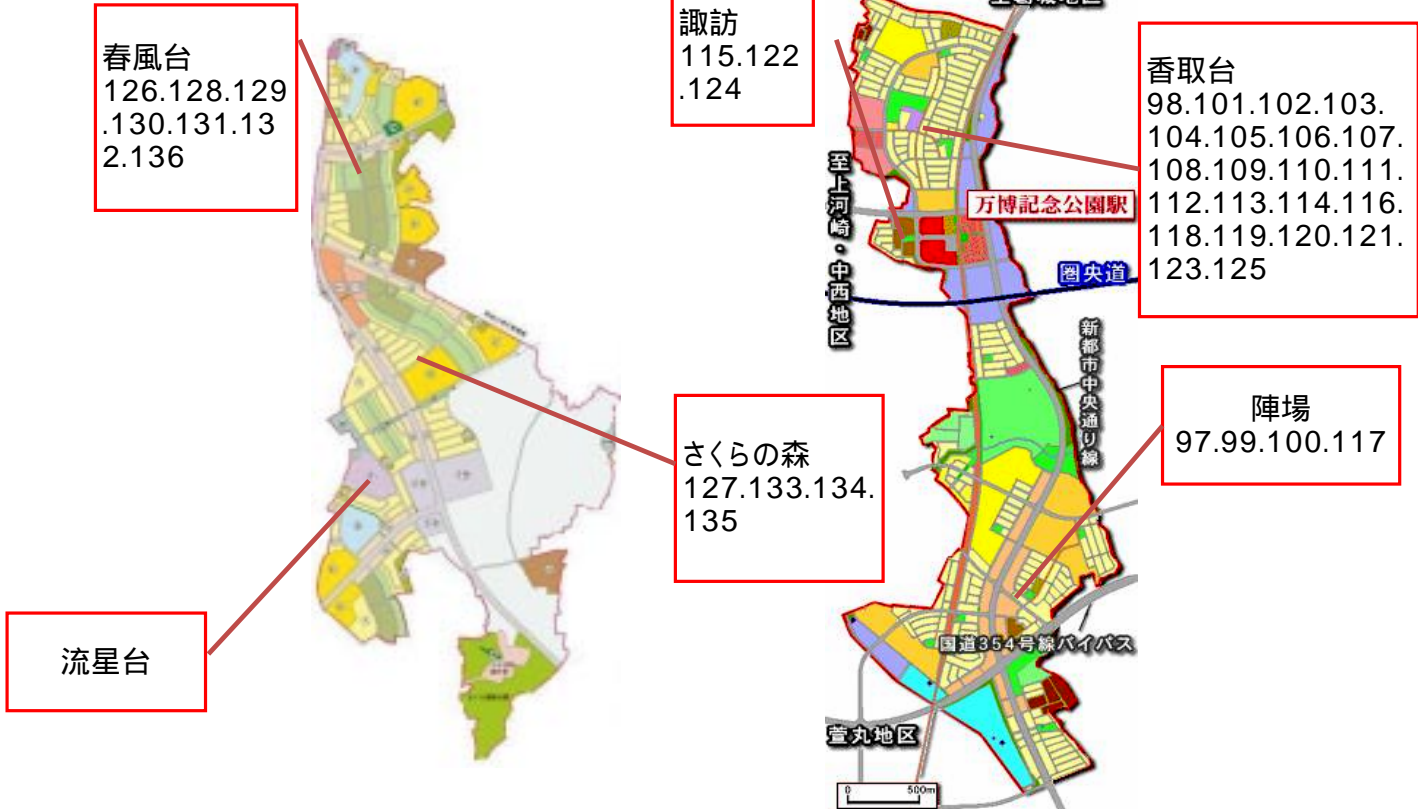

TXつくばエクスプレス・みどりの万博特集!

お客様フリーダイヤル

0120-89-6328

DAIYO 大上エステート

<p>97 土地 1,050 万円</p> <p>所在地/つくば市陣場G35(仲介)</p> <p>返済例・月々¥32,149より</p> <p>交通/つくばE X 万博記念公園、徒歩5分 土地/286.00㎡ (86.52坪) 用途/2住 坪(3.3㎡)単価 12.14万/坪 <つくば></p>	<p>98 土地 1,080 万円</p> <p>所在地/つくば市香取台A23(仲介)</p> <p>返済例・月々¥33,068より</p> <p>交通/つくばE X 万博記念公園、徒歩15分 土地/187.50㎡ (56.72坪) 用途/1住 坪(3.3㎡)単価 19.04万/坪 <つくば></p>	<p>99 土地 1,100 万円</p> <p>所在地/つくば市陣場E22(仲介)</p> <p>返済例・月々¥33,680より</p> <p>交通/つくばE X 万博記念公園、徒歩11分 土地/223.60㎡ (67.64坪) 用途/1低 坪(3.3㎡)単価 16.26万/坪 <つくば></p>	<p>100 土地 1,100 万円</p> <p>所在地/つくば市陣場E52(仲介)</p> <p>返済例・月々¥33,680より</p> <p>交通/つくばE X 万博記念公園、徒歩5分 土地/217.56㎡ (65.81坪) 用途/1低 坪(3.3㎡)単価 16.71万/坪 <つくば></p>	<p>101 土地 1,200 万円</p> <p>所在地/つくば市香取台B12(仲介)</p> <p>返済例・月々¥36,742より</p> <p>交通/つくばE X 万博記念公園、徒歩14分 土地/230.00㎡ (69.58坪) 用途/1低 坪(3.3㎡)単価 17.25万/坪 <つくば></p>	<p>102 土地 1,450 万円</p> <p>所在地/つくば市香取台B5(仲介)</p> <p>返済例・月々¥44,397より</p> <p>交通/つくばE X 万博記念公園、徒歩13分 土地/209.33㎡ (63.32坪) 用途/1低 坪(3.3㎡)単価 22.90万/坪 <つくば></p>
<p>103 土地 1,450 万円</p> <p>所在地/つくば市香取台B55(仲介)</p> <p>返済例・月々¥44,397より</p> <p>交通/つくばE X 万博記念公園、徒歩8分 土地/218.00㎡ (65.95坪) 用途/1低 坪(3.3㎡)単価 21.99万/坪 <つくば></p>	<p>104 土地 1,450 万円</p> <p>所在地/つくば市香取台B17(仲介)</p> <p>返済例・月々¥44,397より</p> <p>交通/つくばE X 万博記念公園、徒歩10分 土地/193.12㎡ (58.42坪) 用途/1低 坪(3.3㎡)単価 24.82万/坪 <つくば></p>	<p>105 土地 1,480 万円</p> <p>所在地/つくば市香取台B11(仲介)</p> <p>返済例・月々¥45,315より</p> <p>交通/つくばE X 万博記念公園、徒歩10分 土地/215.00㎡ (65.04坪) 用途/1低 坪(3.3㎡)単価 22.76万/坪 <つくば></p>	<p>106 土地 1,500 万円</p> <p>所在地/つくば市香取台A14(仲介)</p> <p>返済例・月々¥45,928より</p> <p>交通/つくばE X 万博記念公園、徒歩15分 土地/181.33㎡ (54.85坪) 用途/1低 坪(3.3㎡)単価 27.35万/坪 <つくば></p>	<p>107 土地 1,500 万円</p> <p>所在地/つくば市香取台B16(仲介)</p> <p>返済例・月々¥45,928より</p> <p>交通/つくばE X 万博記念公園、徒歩11分 土地/217.00㎡ (65.64坪) 用途/1低 坪(3.3㎡)単価 22.85万/坪 <つくば></p>	<p>108 土地 1,620 万円</p> <p>所在地/つくば市香取台B55(仲介)</p> <p>返済例・月々¥49,602より</p> <p>交通/つくばE X 万博記念公園、徒歩8分 土地/233.00㎡ (70.48坪) 用途/1低 坪(3.3㎡)単価 22.98万/坪 <つくば></p>
<p>109 土地 1,700 万円</p> <p>所在地/つくば市香取台B55(仲介)</p> <p>返済例・月々¥52,054より</p> <p>交通/つくばE X 万博記念公園、徒歩8分 土地/240.00㎡ (72.60坪) 用途/1低 坪(3.3㎡)単価 23.42万/坪 <つくば></p>	<p>110 土地 1,747 万円</p> <p>所在地/つくば市香取台B56(仲介)</p> <p>返済例・月々¥53,400より</p> <p>交通/つくばE X 万博記念公園、徒歩5分 土地/437.00㎡ (132.19坪) 用途/1低 坪(3.3㎡)単価 25.00万/坪 <つくば></p>	<p>111 土地 1,754 万円</p> <p>所在地/つくば市陣場E29(仲介)</p> <p>返済例・月々¥53,705より</p> <p>交通/つくばE X 万博記念公園、徒歩5分 土地/232.00㎡ (70.18坪) 用途/1住 坪(3.3㎡)単価 24.99万/坪 <つくば></p>	<p>112 土地 1,780 万円</p> <p>所在地/つくば市香取台B7(仲介)</p> <p>返済例・月々¥54,504より</p> <p>交通/つくばE X 万博記念公園、徒歩15分 土地/289.00㎡ (87.42坪) 用途/1低 坪(3.3㎡)単価 20.36万/坪 <つくば></p>	<p>113 土地 1,980 万円</p> <p>所在地/つくば市香取台B53(仲介)</p> <p>返済例・月々¥60,825より</p> <p>交通/つくばE X 万博記念公園、徒歩5分 土地/382.16㎡ (115.59坪) 用途/1低 坪(3.3㎡)単価 28.56万/坪 <つくば></p>	<p>114 土地 2,000 万円</p> <p>所在地/つくば市香取台D13(仲介)</p> <p>返済例・月々¥61,237より</p> <p>交通/つくばE X 万博記念公園、徒歩10分 土地/264.50㎡ (80.01坪) 用途/2住 坪(3.3㎡)単価 26.00万/坪 <つくば></p>
<p>115 マン 2,280 万円</p> <p>所在地/つくば市諏訪(仲介)</p> <p>返済例・月々¥69,810より</p> <p>交通/つくばE X 万博記念公園、徒歩2分 用途/商業 建物/76.79㎡ (23.23坪) <つくば></p>	<p>116 土地 2,645 万円</p> <p>所在地/つくば市香取台B55(仲介)</p> <p>返済例・月々¥80,986より</p> <p>交通/つくばE X 万博記念公園、徒歩7分 土地/437.00㎡ (132.19坪) 用途/1低 坪(3.3㎡)単価 20.01万/坪 <つくば></p>	<p>117 土地 2,800 万円</p> <p>所在地/つくば市陣場E29(仲介)</p> <p>返済例・月々¥85,732より</p> <p>交通/つくばE X 万博記念公園、徒歩25分 土地/210.51㎡ (63.68坪) 用途/1低 坪(3.3㎡)単価 43.97万/坪 <つくば></p>	<p>118 マン 2,800 万円</p> <p>所在地/つくば市香取台B57(仲介)</p> <p>返済例・月々¥85,732より</p> <p>交通/つくばE X 万博記念公園、徒歩2分 用途/1住 建物/105.16㎡ (31.81坪) <つくば></p>	<p>119 土地 2,887 万円</p> <p>所在地/つくば市香取台B21(仲介)</p> <p>返済例・月々¥88,395より</p> <p>交通/つくばE X 万博記念公園、徒歩5分 土地/382.16㎡ (115.59坪) 用途/1低 坪(3.3㎡)単価 24.98万/坪 <つくば></p>	<p>120 土地 2,980 万円</p> <p>所在地/つくば市香取台B7(仲介)</p> <p>返済例・月々¥91,243より</p> <p>交通/つくばE X 万博記念公園、徒歩14分 土地/339.44㎡ (102.68坪) 用途/1低 坪(3.3㎡)単価 29.02万/坪 <つくば></p>
<p>121 土地 3,100 万円</p> <p>所在地/つくば市香取台B56(仲介)</p> <p>返済例・月々¥94,917より</p> <p>交通/つくばE X 万博記念公園、徒歩5分 土地/392.13㎡ (118.62坪) 用途/1住 坪(3.3㎡)単価 26.13万/坪 <つくば></p>	<p>122 土地 3,300 万円</p> <p>所在地/つくば市諏訪C7(仲介)</p> <p>返済例・月々¥101,044より</p> <p>交通/つくばE X 万博記念公園、徒歩8分 土地/333.73㎡ (100.95坪) 用途/1低 坪(3.3㎡)単価 32.69万/坪 <つくば></p>	<p>123 土地 4,001 万円</p> <p>所在地/つくば市香取台B55(仲介)</p> <p>返済例・月々¥122,504より</p> <p>交通/つくばE X 万博記念公園、徒歩5分 土地/529.06㎡ (160.04坪) 用途/1低 坪(3.3㎡)単価 25.00万/坪 <つくば></p>	<p>124 土地 4,380 万円</p> <p>所在地/つくば市諏訪C21(仲介)</p> <p>返済例・月々¥134,109より</p> <p>交通/つくばE X 万博記念公園、徒歩1分 土地/322.00㎡ (97.41坪) 用途/商業 坪(3.3㎡)単価 44.97万/坪 <つくば></p>	<p>125 土地 8,980 万円</p> <p>所在地/つくば市香取台B21(仲介)</p> <p>返済例・月々¥274,954より</p> <p>交通/つくばE X 万博記念公園、徒歩15分 土地/905.00㎡ (273.76坪) 用途/1低 坪(3.3㎡)単価 32.80万/坪 <つくば></p>	<p>126 土地 890 万円</p> <p>所在地/つくば市春風台A22(仲介)</p> <p>返済例・月々¥27,250より</p> <p>交通/つくばE X 万博記念公園、徒歩10分 土地/170.49㎡ (51.57坪) 用途/1低 坪(3.3㎡)単価 17.26万/坪 <つくば></p>
<p>127 土地 1,300 万円</p> <p>所在地/つくば市さくらの森A37(仲介)</p> <p>返済例・月々¥39,804より</p> <p>交通/つくばE X 万博記念公園、徒歩10分 土地/238.25㎡ (72.07坪) 用途/1低 坪(3.3㎡)単価 18.04万/坪 <つくば></p>	<p>128 土地 1,359 万円</p> <p>所在地/つくば市春風台A25(仲介)</p> <p>返済例・月々¥41,610より</p> <p>交通/つくばE X 万博記念公園、徒歩10分 土地/233.00㎡ (70.48坪) 用途/1住 坪(3.3㎡)単価 19.28万/坪 <つくば></p>	<p>129 土地 1,545 万円</p> <p>所在地/つくば市春風台A22(仲介)</p> <p>返済例・月々¥47,305より</p> <p>交通/つくばE X 万博記念公園、徒歩10分 土地/212.00㎡ (64.13坪) 用途/1低 坪(3.3㎡)単価 24.09万/坪 <つくば></p>	<p>130 土地 1,820 万円</p> <p>所在地/つくば市春風台A20(仲介)</p> <p>返済例・月々¥55,726より</p> <p>交通/つくばE X 万博記念公園、徒歩10分 土地/316.00㎡ (95.59坪) 用途/1低 坪(3.3㎡)単価 19.04万/坪 <つくば></p>	<p>131 土地 1,885 万円</p> <p>所在地/つくば市春風台A10(仲介)</p> <p>返済例・月々¥57,716より</p> <p>交通/つくばE X 万博記念公園、徒歩10分 土地/277.00㎡ (83.79坪) 用途/1低 坪(3.3㎡)単価 22.50万/坪 <つくば></p>	<p>132 土地 1,980 万円</p> <p>所在地/つくば市春風台A20(仲介)</p> <p>返済例・月々¥60,625より</p> <p>交通/つくばE X 万博記念公園、徒歩10分 土地/326.00㎡ (98.62坪) 用途/1低 坪(3.3㎡)単価 20.08万/坪 <つくば></p>
<p>133 土地 2,500 万円</p> <p>所在地/つくば市さくらの森A32(仲介)</p> <p>返済例・月々¥76,546より</p> <p>交通/つくばE X 万博記念公園、徒歩10分 土地/584.22㎡ (176.73坪) 用途/1低 坪(3.3㎡)単価 14.15万/坪 <つくば></p>	<p>134 土地 2,540 万円</p> <p>所在地/つくば市さくらの森A33(仲介)</p> <p>返済例・月々¥77,771より</p> <p>交通/つくばE X 万博記念公園、徒歩10分 土地/589.22㎡ (178.24坪) 用途/1低 坪(3.3㎡)単価 14.25万/坪 <つくば></p>	<p>135 土地 2,960 万円</p> <p>所在地/つくば市さくらの森A31(仲介)</p> <p>返済例・月々¥90,831より</p> <p>交通/つくばE X 万博記念公園、徒歩10分 土地/618.06㎡ (186.96坪) 用途/1低 坪(3.3㎡)単価 15.83万/坪 <つくば></p>	<p>136 土地 3,470 万円</p> <p>所在地/つくば市春風台A23(仲介)</p> <p>返済例・月々¥106,246より</p> <p>交通/つくばE X 万博記念公園、徒歩10分 土地/605.00㎡ (183.01坪) 用途/1低 坪(3.3㎡)単価 18.96万/坪 <つくば></p>	<p>137</p> <p>所在地(/)</p> <p>#VALUE!</p> <p>交通/「」分</p> <p>坪(3.3㎡)単価 #VALUE!</p>	<p>138</p> <p>所在地(/)</p> <p>#VALUE!</p> <p>交通/「」分</p> <p>坪(3.3㎡)単価 #VALUE!</p>
<p>139</p> <p>所在地(/)</p> <p>#VALUE!</p> <p>交通/「」分</p> <p>坪(3.3㎡)単価 #VALUE!</p>	<p>140</p> <p>所在地(/)</p> <p>#VALUE!</p> <p>交通/「」分</p> <p>坪(3.3㎡)単価 #VALUE!</p>	<p>141</p> <p>所在地(/)</p> <p>#VALUE!</p> <p>交通/「」分</p> <p>坪(3.3㎡)単価 #VALUE!</p>	<p>142</p> <p>所在地(/)</p> <p>#VALUE!</p> <p>交通/「」分</p> <p>坪(3.3㎡)単価 #VALUE!</p>	<p>143</p> <p>所在地(/)</p> <p>#VALUE!</p> <p>交通/「」分</p> <p>坪(3.3㎡)単価 #VALUE!</p>	<p>144</p> <p>所在地(/)</p> <p>#VALUE!</p> <p>交通/「」分</p> <p>坪(3.3㎡)単価 #VALUE!</p>