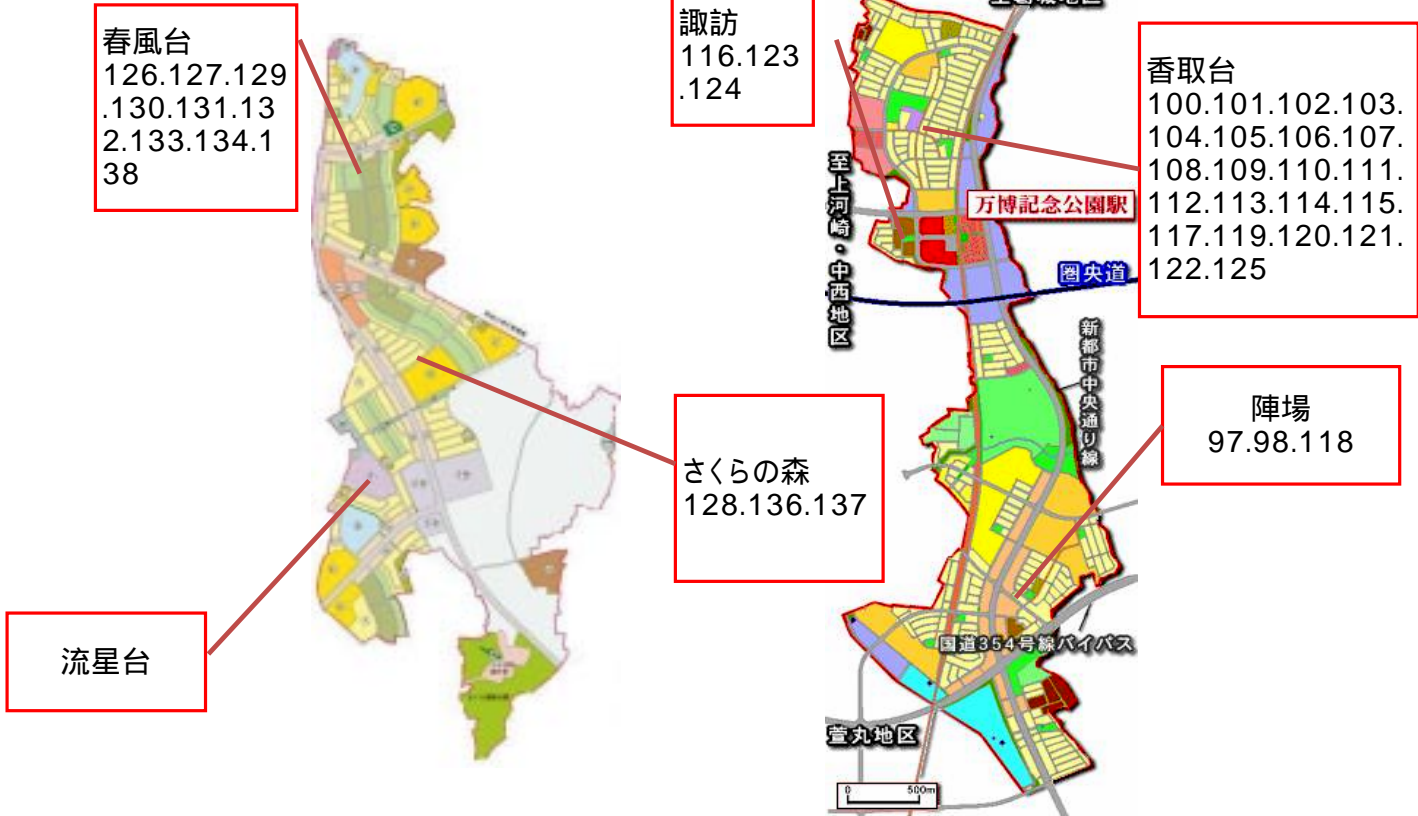

# TXつくばエクスプレス・みどりの万博特集!

お客様フリーダイヤル

0120-89-6328

DAIYO 大上エステート

<p>97 <b>土地 1,050</b> 万円</p> <p>所在地/つくば市陣場G35(仲介)</p> <p>返済例・月々¥32,149より</p> <p>交通/つくばE X 万博記念公園、徒歩5分 土地/286.00㎡ (86.52坪) 用途/2住 坪(3.3㎡)単価 12.14万/坪 &lt;つくば&gt;</p>	<p>98 <b>土地 1,100</b> 万円</p> <p>所在地/つくば市陣場E22(仲介)</p> <p>返済例・月々¥33,660より</p> <p>交通/つくばE X 万博記念公園、徒歩24分 土地/305.00㎡ (92.26坪) 用途/1低 坪(3.3㎡)単価 11.92万/坪 &lt;つくば&gt;</p>	<p>99 <b>土地 1,100</b> 万円</p> <p>所在地/つくば市陣場E52(仲介)</p> <p>返済例・月々¥33,660より</p> <p>交通/つくばE X 万博記念公園、徒歩15分 土地/191.26㎡ (57.86坪) 用途/1低 坪(3.3㎡)単価 19.01万/坪 &lt;つくば&gt;</p>	<p>100 <b>土地 1,200</b> 万円</p> <p>所在地/つくば市香取台B12(仲介)</p> <p>返済例・月々¥36,742より</p> <p>交通/つくばE X 万博記念公園、徒歩14分 土地/230.00㎡ (69.58坪) 用途/1低 坪(3.3㎡)単価 17.25万/坪 &lt;つくば&gt;</p>	<p>101 <b>土地 1,250</b> 万円</p> <p>所在地/つくば市香取台B17(仲介)</p> <p>返済例・月々¥36,273より</p> <p>交通/つくばE X 万博記念公園、徒歩10分 土地/193.15㎡ (58.43坪) 用途/1低 坪(3.3㎡)単価 21.39万/坪 &lt;つくば&gt;</p>	<p>102 <b>土地 1,380</b> 万円</p> <p>所在地/つくば市香取台B17(仲介)</p> <p>返済例・月々¥42,253より</p> <p>交通/つくばE X 万博記念公園、徒歩11分 土地/223.60㎡ (67.64坪) 用途/1低 坪(3.3㎡)単価 20.40万/坪 &lt;つくば&gt;</p>
<p>103 <b>土地 1,382</b> 万円</p> <p>所在地/つくば市香取台B36(仲介)</p> <p>返済例・月々¥42,315より</p> <p>交通/つくばE X 万博記念公園、徒歩9分 土地/190.07㎡ (57.50坪) 用途/1低 坪(3.3㎡)単価 24.04万/坪 &lt;つくば&gt;</p>	<p>104 <b>土地 1,450</b> 万円</p> <p>所在地/つくば市香取台B5(仲介)</p> <p>返済例・月々¥44,397より</p> <p>交通/つくばE X 万博記念公園、徒歩13分 土地/209.33㎡ (63.32坪) 用途/1低 坪(3.3㎡)単価 22.90万/坪 &lt;つくば&gt;</p>	<p>105 <b>土地 1,450</b> 万円</p> <p>所在地/つくば市香取台B55(仲介)</p> <p>返済例・月々¥44,397より</p> <p>交通/つくばE X 万博記念公園、徒歩8分 土地/218.00㎡ (65.95坪) 用途/1低 坪(3.3㎡)単価 21.99万/坪 &lt;つくば&gt;</p>	<p>106 <b>土地 1,450</b> 万円</p> <p>所在地/つくば市香取台B17(仲介)</p> <p>返済例・月々¥44,397より</p> <p>交通/つくばE X 万博記念公園、徒歩10分 土地/193.12㎡ (58.42坪) 用途/1低 坪(3.3㎡)単価 24.82万/坪 &lt;つくば&gt;</p>	<p>107 <b>土地 1,480</b> 万円</p> <p>所在地/つくば市香取台B11(仲介)</p> <p>返済例・月々¥45,315より</p> <p>交通/つくばE X 万博記念公園、徒歩10分 土地/215.00㎡ (65.04坪) 用途/1低 坪(3.3㎡)単価 22.76万/坪 &lt;つくば&gt;</p>	<p>108 <b>土地 1,500</b> 万円</p> <p>所在地/つくば市香取台B14(仲介)</p> <p>返済例・月々¥45,928より</p> <p>交通/つくばE X 万博記念公園、徒歩15分 土地/181.33㎡ (54.85坪) 用途/1住 坪(3.3㎡)単価 27.35万/坪 &lt;つくば&gt;</p>
<p>109 <b>土地 1,539</b> 万円</p> <p>所在地/つくば市香取台B36(仲介)</p> <p>返済例・月々¥47,122より</p> <p>交通/つくばE X 万博記念公園、徒歩9分 土地/212.00㎡ (64.13坪) 用途/1低 坪(3.3㎡)単価 24.00万/坪 &lt;つくば&gt;</p>	<p>110 <b>土地 1,603</b> 万円</p> <p>所在地/つくば市香取台B36(仲介)</p> <p>返済例・月々¥49,081より</p> <p>交通/つくばE X 万博記念公園、徒歩9分 土地/212.00㎡ (64.13坪) 用途/1低 坪(3.3㎡)単価 25.00万/坪 &lt;つくば&gt;</p>	<p>111 <b>土地 1,620</b> 万円</p> <p>所在地/つくば市香取台B55(仲介)</p> <p>返済例・月々¥49,602より</p> <p>交通/つくばE X 万博記念公園、徒歩8分 土地/233.00㎡ (70.48坪) 用途/1低 坪(3.3㎡)単価 22.98万/坪 &lt;つくば&gt;</p>	<p>112 <b>土地 1,700</b> 万円</p> <p>所在地/つくば市香取台B55(仲介)</p> <p>返済例・月々¥52,051より</p> <p>交通/つくばE X 万博記念公園、徒歩8分 土地/240.00㎡ (72.60坪) 用途/1低 坪(3.3㎡)単価 23.42万/坪 &lt;つくば&gt;</p>	<p>113 <b>土地 1,780</b> 万円</p> <p>所在地/つくば市香取台B7(仲介)</p> <p>返済例・月々¥54,601より</p> <p>交通/つくばE X 万博記念公園、徒歩15分 土地/289.00㎡ (87.42坪) 用途/1低 坪(3.3㎡)単価 20.36万/坪 &lt;つくば&gt;</p>	<p>114 <b>土地 1,980</b> 万円</p> <p>所在地/つくば市香取台B53(仲介)</p> <p>返済例・月々¥60,625より</p> <p>交通/つくばE X 万博記念公園、徒歩8分 土地/229.16㎡ (69.32坪) 用途/1低 坪(3.3㎡)単価 28.56万/坪 &lt;つくば&gt;</p>
<p>115 <b>土地 2,000</b> 万円</p> <p>所在地/つくば市香取台D13(仲介)</p> <p>返済例・月々¥61,237より</p> <p>交通/つくばE X 万博記念公園、徒歩10分 土地/264.50㎡ (80.01坪) 用途/2住 坪(3.3㎡)単価 25.00万/坪 &lt;つくば&gt;</p>	<p>116 <b>マン 2,280</b> 万円</p> <p>所在地/つくば市諏訪(仲介)</p> <p>返済例・月々¥69,810より</p> <p>交通/つくばE X 万博記念公園、徒歩2分 土地/437.00㎡ (132.19坪) 用途/商業 建物/76.79㎡ (23.23坪) &lt;つくば&gt;</p>	<p>117 <b>土地 2,645</b> 万円</p> <p>所在地/つくば市香取台B55(仲介)</p> <p>返済例・月々¥80,986より</p> <p>交通/つくばE X 万博記念公園、徒歩7分 土地/437.00㎡ (132.19坪) 用途/1低 坪(3.3㎡)単価 20.01万/坪 &lt;つくば&gt;</p>	<p>118 <b>土地 2,800</b> 万円</p> <p>所在地/つくば市陣場F29(仲介)</p> <p>返済例・月々¥85,732より</p> <p>交通/つくばE X 万博記念公園、徒歩25分 土地/210.51㎡ (63.68坪) 用途/1低 坪(3.3㎡)単価 43.97万/坪 &lt;つくば&gt;</p>	<p>119 <b>マン 2,800</b> 万円</p> <p>所在地/つくば市香取台B57(仲介)</p> <p>返済例・月々¥85,732より</p> <p>交通/つくばE X 万博記念公園、徒歩2分 建物/105.16㎡ (31.81坪) &lt;つくば&gt;</p>	<p>120 <b>土地 2,980</b> 万円</p> <p>所在地/つくば市香取台B7(仲介)</p> <p>返済例・月々¥91,243より</p> <p>交通/つくばE X 万博記念公園、徒歩14分 土地/339.44㎡ (102.68坪) 用途/1低 坪(3.3㎡)単価 29.02万/坪 &lt;つくば&gt;</p>
<p>121 <b>マン 3,100</b> 万円</p> <p>所在地/つくば市香取台B57(仲介)</p> <p>返済例・月々¥94,917より</p> <p>交通/つくばE X 万博記念公園、徒歩2分 用途/1住 建物/120.05㎡ (36.32坪) &lt;つくば&gt;</p>	<p>122 <b>土地 3,100</b> 万円</p> <p>所在地/つくば市香取台B56(仲介)</p> <p>返済例・月々¥94,917より</p> <p>交通/つくばE X 万博記念公園、徒歩5分 土地/392.13㎡ (118.62坪) 用途/1住 坪(3.3㎡)単価 26.13万/坪 &lt;つくば&gt;</p>	<p>123 <b>土地 3,300</b> 万円</p> <p>所在地/つくば市諏訪C7(仲介)</p> <p>返済例・月々¥101,041より</p> <p>交通/つくばE X 万博記念公園、徒歩6分 土地/333.73㎡ (100.95坪) 用途/1低 坪(3.3㎡)単価 32.69万/坪 &lt;つくば&gt;</p>	<p>124 <b>土地 4,380</b> 万円</p> <p>所在地/つくば市諏訪C21(仲介)</p> <p>返済例・月々¥134,109より</p> <p>交通/つくばE X 万博記念公園、徒歩1分 土地/322.00㎡ (97.41坪) 用途/商業 坪(3.3㎡)単価 44.97万/坪 &lt;つくば&gt;</p>	<p>125 <b>土地 8,980</b> 万円</p> <p>所在地/つくば市香取台B21(仲介)</p> <p>返済例・月々¥274,954より</p> <p>交通/つくばE X 万博記念公園、徒歩15分 土地/905.00㎡ (273.76坪) 用途/1低 坪(3.3㎡)単価 32.80万/坪 &lt;つくば&gt;</p>	<p>126 <b>土地 890</b> 万円</p> <p>所在地/つくば市春風台A22(仲介)</p> <p>返済例・月々¥27,250より</p> <p>交通/つくばE X 万博記念公園、徒歩10分 土地/170.49㎡ (51.57坪) 用途/1低 坪(3.3㎡)単価 17.26万/坪 &lt;つくば&gt;</p>
<p>127 <b>土地 1,291</b> 万円</p> <p>所在地/つくば市春風台A22(仲介)</p> <p>返済例・月々¥39,528より</p> <p>交通/つくばE X 万博記念公園、徒歩10分 土地/203.00㎡ (61.41坪) 用途/1低 坪(3.3㎡)単価 21.02万/坪 &lt;つくば&gt;</p>	<p>128 <b>土地 1,300</b> 万円</p> <p>所在地/つくば市さくらの森A37(仲介)</p> <p>返済例・月々¥39,804より</p> <p>交通/つくばE X 万博記念公園、徒歩10分 土地/238.25㎡ (72.07坪) 用途/1低 坪(3.3㎡)単価 18.04万/坪 &lt;つくば&gt;</p>	<p>129 <b>土地 1,338</b> 万円</p> <p>所在地/つくば市春風台A22(仲介)</p> <p>返済例・月々¥40,967より</p> <p>交通/つくばE X 万博記念公園、徒歩10分 土地/245.75㎡ (74.34坪) 用途/1低 坪(3.3㎡)単価 18.00万/坪 &lt;つくば&gt;</p>	<p>130 <b>土地 1,371</b> 万円</p> <p>所在地/つくば市春風台A25(仲介)</p> <p>返済例・月々¥41,978より</p> <p>交通/つくばE X 万博記念公園、徒歩10分 土地/235.00㎡ (71.09坪) 用途/1住 坪(3.3㎡)単価 19.29万/坪 &lt;つくば&gt;</p>	<p>131 <b>土地 1,545</b> 万円</p> <p>所在地/つくば市春風台A22(仲介)</p> <p>返済例・月々¥47,305より</p> <p>交通/つくばE X 万博記念公園、徒歩10分 土地/212.00㎡ (64.13坪) 用途/1低 坪(3.3㎡)単価 24.09万/坪 &lt;つくば&gt;</p>	<p>132 <b>土地 1,820</b> 万円</p> <p>所在地/つくば市春風台A20(仲介)</p> <p>返済例・月々¥55,726より</p> <p>交通/つくばE X 万博記念公園、徒歩10分 土地/316.00㎡ (95.59坪) 用途/1低 坪(3.3㎡)単価 19.04万/坪 &lt;つくば&gt;</p>
<p>133 <b>土地 1,885</b> 万円</p> <p>所在地/つくば市春風台A10(仲介)</p> <p>返済例・月々¥57,716より</p> <p>交通/つくばE X 万博記念公園、徒歩10分 土地/277.00㎡ (83.79坪) 用途/1低 坪(3.3㎡)単価 22.50万/坪 &lt;つくば&gt;</p>	<p>134 <b>土地 1,980</b> 万円</p> <p>所在地/つくば市春風台A20(仲介)</p> <p>返済例・月々¥60,625より</p> <p>交通/つくばE X 万博記念公園、徒歩10分 土地/326.00㎡ (98.62坪) 用途/1低 坪(3.3㎡)単価 20.08万/坪 &lt;つくば&gt;</p>	<p>135 <b>土地 2,500</b> 万円</p> <p>所在地/つくば市さくらの森A32(仲介)</p> <p>返済例・月々¥76,646より</p> <p>交通/つくばE X 万博記念公園、徒歩10分 土地/584.22㎡ (176.73坪) 用途/1低 坪(3.3㎡)単価 14.15万/坪 &lt;つくば&gt;</p>	<p>136 <b>土地 2,540</b> 万円</p> <p>所在地/つくば市さくらの森A33(仲介)</p> <p>返済例・月々¥77,771より</p> <p>交通/つくばE X 万博記念公園、徒歩10分 土地/589.22㎡ (178.24坪) 用途/1低 坪(3.3㎡)単価 14.25万/坪 &lt;つくば&gt;</p>	<p>137 <b>土地 2,960</b> 万円</p> <p>所在地/つくば市さくらの森A31(仲介)</p> <p>返済例・月々¥90,631より</p> <p>交通/つくばE X 万博記念公園、徒歩10分 土地/618.06㎡ (186.96坪) 用途/1低 坪(3.3㎡)単価 15.83万/坪 &lt;つくば&gt;</p>	<p>138 <b>土地 3,470</b> 万円</p> <p>所在地/つくば市春風台A23(仲介)</p> <p>返済例・月々¥106,246より</p> <p>交通/つくばE X 万博記念公園、徒歩10分 土地/605.00㎡ (183.01坪) 用途/1低 坪(3.3㎡)単価 18.96万/坪 &lt;つくば&gt;</p>
<p>139 所在地(/)</p> <p>#VALUE!</p> <p>交通/「」分</p> <p>坪(3.3㎡)単価 #VALUE! &lt;&gt;</p>	<p>140 所在地(/)</p> <p>#VALUE!</p> <p>交通/「」分</p> <p>坪(3.3㎡)単価 #VALUE! &lt;&gt;</p>	<p>141 所在地(/)</p> <p>#VALUE!</p> <p>交通/「」分</p> <p>坪(3.3㎡)単価 #VALUE! &lt;&gt;</p>	<p>142 所在地(/)</p> <p>#VALUE!</p> <p>交通/「」分</p> <p>坪(3.3㎡)単価 #VALUE! &lt;&gt;</p>	<p>143 所在地(/)</p> <p>#VALUE!</p> <p>交通/「」分</p> <p>坪(3.3㎡)単価 #VALUE! &lt;&gt;</p>	<p>144 所在地(/)</p> <p>#VALUE!</p> <p>交通/「」分</p> <p>坪(3.3㎡)単価 #VALUE! &lt;&gt;</p>