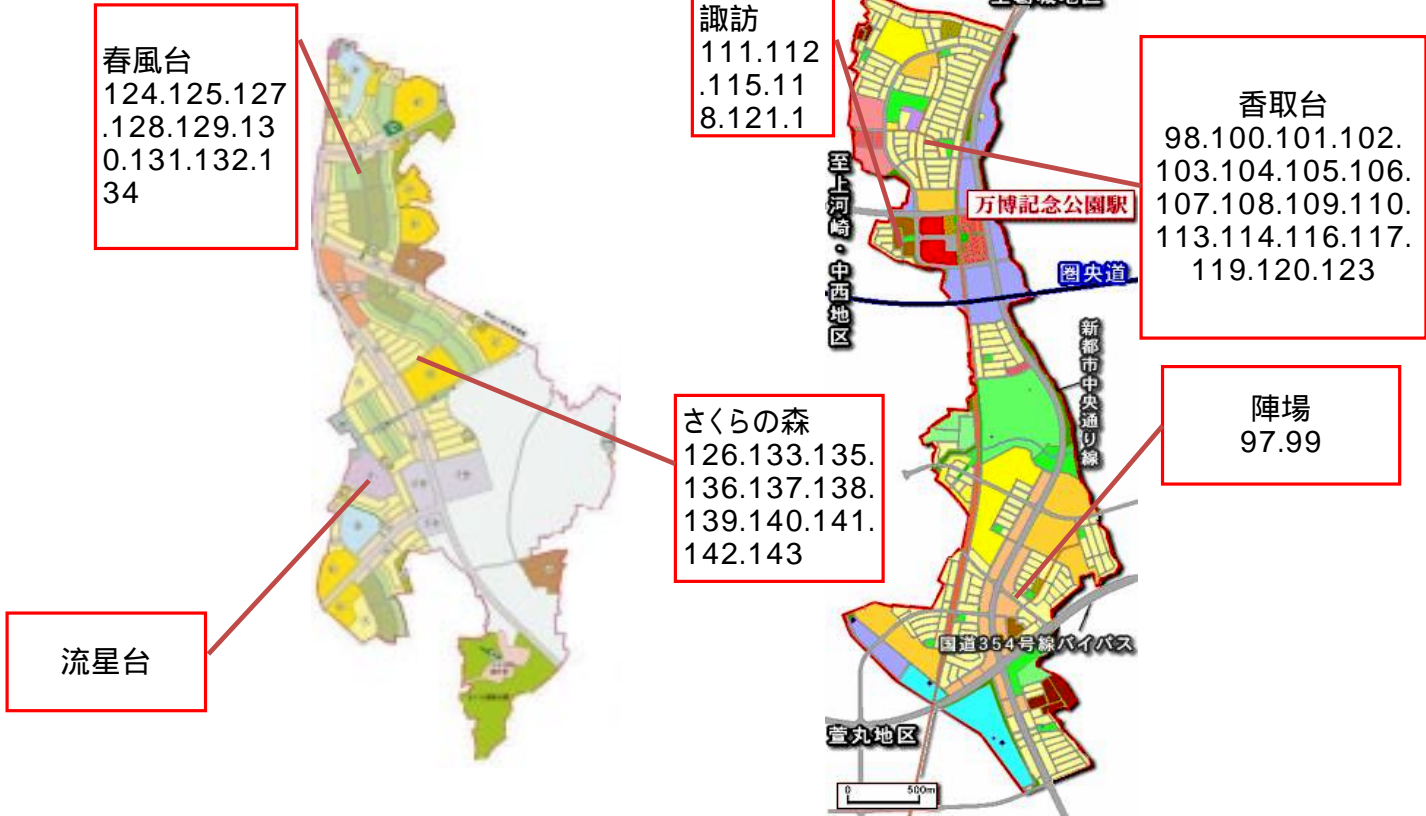

TXつくばエクスプレス・みどりの万博特集!

お客様フリーダイヤル

0120-89-6328

DAIYO 大上エステート

<p>97 土地 1,050 万円</p> <p>所在地/つくば市陣場G35(仲介)</p> <p>返済例・月々¥32,149より</p> <p>交通/つくばE X「万博記念公園」徒歩5分 土地/286.00㎡(86.52坪) 用途/2住 坪(3.3㎡)単価 12.14万/坪 <つくば></p>	<p>98 土地 1,080 万円</p> <p>所在地/つくば市香取台A23(仲介)</p> <p>返済例・月々¥33,068より</p> <p>交通/つくばE X「万博記念公園」徒歩15分 土地/187.50㎡(56.72坪) 用途/1住 坪(3.3㎡)単価 19.04万/坪 <つくば></p>	<p>99 土地 1,100 万円</p> <p>所在地/つくば市陣場E22(仲介)</p> <p>返済例・月々¥33,680より</p> <p>交通/つくばE X「万博記念公園」徒歩8分 土地/218.00㎡(65.95坪) 用途/1低 坪(3.3㎡)単価 16.68万/坪 <つくば></p>	<p>100 土地 1,200 万円</p> <p>所在地/つくば市香取台B12(仲介)</p> <p>返済例・月々¥36,742より</p> <p>交通/つくばE X「万博記念公園」徒歩14分 土地/230.00㎡(69.58坪) 用途/1低 坪(3.3㎡)単価 17.25万/坪 <つくば></p>	<p>101 土地 1,280 万円</p> <p>所在地/つくば市香取台A23(仲介)</p> <p>返済例・月々¥39,192より</p> <p>交通/つくばE X「万博記念公園」徒歩15分 土地/187.50㎡(56.72坪) 用途/1住 坪(3.3㎡)単価 22.57万/坪 <つくば></p>	<p>102 土地 1,450 万円</p> <p>所在地/つくば市香取台B17(仲介)</p> <p>返済例・月々¥44,397より</p> <p>交通/つくばE X「万博記念公園」徒歩10分 土地/193.12㎡(58.42坪) 用途/1低 坪(3.3㎡)単価 24.82万/坪 <つくば></p>
<p>103 土地 1,500 万円</p> <p>所在地/つくば市香取台B16(仲介)</p> <p>返済例・月々¥45,928より</p> <p>交通/つくばE X「万博記念公園」徒歩10分 土地/216.00㎡(65.34坪) 用途/1低 坪(3.3㎡)単価 22.96万/坪 <つくば></p>	<p>104 土地 1,500 万円</p> <p>所在地/つくば市香取台A14(仲介)</p> <p>返済例・月々¥45,928より</p> <p>交通/つくばE X「万博記念公園」徒歩15分 土地/181.33㎡(54.85坪) 用途/1住 坪(3.3㎡)単価 27.35万/坪 <つくば></p>	<p>105 土地 1,539 万円</p> <p>所在地/つくば市香取台B36(仲介)</p> <p>返済例・月々¥47,122より</p> <p>交通/つくばE X「万博記念公園」徒歩9分 土地/212.00㎡(64.13坪) 用途/1低 坪(3.3㎡)単価 24.00万/坪 <つくば></p>	<p>106 土地 1,603 万円</p> <p>所在地/つくば市香取台B36(仲介)</p> <p>返済例・月々¥49,081より</p> <p>交通/つくばE X「万博記念公園」徒歩9分 土地/212.00㎡(64.13坪) 用途/1低 坪(3.3㎡)単価 25.00万/坪 <つくば></p>	<p>107 土地 1,620 万円</p> <p>所在地/つくば市香取台B55(仲介)</p> <p>返済例・月々¥49,602より</p> <p>交通/つくばE X「万博記念公園」徒歩8分 土地/233.00㎡(70.48坪) 用途/1低 坪(3.3㎡)単価 22.98万/坪 <つくば></p>	<p>108 土地 1,640 万円</p> <p>所在地/つくば市香取台A15(仲介)</p> <p>返済例・月々¥50,214より</p> <p>交通/つくばE X「万博記念公園」徒歩20分 土地/301.32㎡(91.15坪) 用途/1低 坪(3.3㎡)単価 17.99万/坪 <つくば></p>
<p>109 土地 1,700 万円</p> <p>所在地/つくば市香取台B32(仲介)</p> <p>返済例・月々¥52,051より</p> <p>交通/つくばE X「万博記念公園」徒歩10分 土地/264.50㎡(77.58坪) 用途/2住 坪(3.3㎡)単価 21.91万/坪 <つくば></p>	<p>110 土地 1,780 万円</p> <p>所在地/つくば市香取台B7(仲介)</p> <p>返済例・月々¥54,601より</p> <p>交通/つくばE X「万博記念公園」徒歩15分 土地/289.00㎡(87.42坪) 用途/1住 坪(3.3㎡)単価 20.36万/坪 <つくば></p>	<p>111 土地 1,800 万円</p> <p>所在地/つくば市陣場D4(仲介)</p> <p>返済例・月々¥55,113より</p> <p>交通/つくばE X「万博記念公園」徒歩8分 土地/236.00㎡(71.39坪) 用途/2住 坪(3.3㎡)単価 25.21万/坪 <つくば></p>	<p>112 土地 1,880 万円</p> <p>所在地/つくば市陣場C17(仲介)</p> <p>返済例・月々¥57,583より</p> <p>交通/つくばE X「万博記念公園」徒歩2分 土地/196.67㎡(59.49坪) 用途/商業 坪(3.3㎡)単価 31.60万/坪 <つくば></p>	<p>113 土地 1,980 万円</p> <p>所在地/つくば市香取台B53(仲介)</p> <p>返済例・月々¥60,825より</p> <p>交通/つくばE X「万博記念公園」徒歩5分 土地/229.16㎡(69.32坪) 用途/1低 坪(3.3㎡)単価 28.56万/坪 <つくば></p>	<p>114 マン 1,980 万円</p> <p>所在地/つくば市香取台A15(仲介)</p> <p>返済例・月々¥60,825より</p> <p>交通/つくばE X「万博記念公園」徒歩2分 土地/301.32㎡(91.15坪) 用途/1住 建物/65.45㎡(19.80坪) <つくば></p>
<p>115 土地 2,000 万円</p> <p>所在地/つくば市陣場13(仲介)</p> <p>返済例・月々¥61,237より</p> <p>交通/つくばE X「万博記念公園」徒歩10分 土地/264.50㎡(80.01坪) 用途/2住 坪(3.3㎡)単価 25.00万/坪 <つくば></p>	<p>116 土地 2,182 万円</p> <p>所在地/つくば市香取台B32(仲介)</p> <p>返済例・月々¥66,809より</p> <p>交通/つくばE X「万博記念公園」徒歩9分 土地/308.42㎡(93.30坪) 用途/1住 坪(3.3㎡)単価 23.39万/坪 <つくば></p>	<p>117 マン 2,790 万円</p> <p>所在地/つくば市香取台B57(仲介)</p> <p>返済例・月々¥85,425より</p> <p>交通/つくばE X「万博記念公園」徒歩2分 土地/105.06㎡(31.78坪) 用途/1住 建物/105.06㎡(31.78坪) <つくば></p>	<p>118 土地 2,900 万円</p> <p>所在地/つくば市陣場D13(仲介)</p> <p>返済例・月々¥88,793より</p> <p>交通/つくばE X「万博記念公園」徒歩9分 土地/383.00㎡(115.86坪) 用途/2住 坪(3.3㎡)単価 25.03万/坪 <つくば></p>	<p>119 土地 2,980 万円</p> <p>所在地/つくば市香取台B7(仲介)</p> <p>返済例・月々¥91,243より</p> <p>交通/つくばE X「万博記念公園」徒歩14分 土地/339.44㎡(102.88坪) 用途/1低 坪(3.3㎡)単価 29.02万/坪 <つくば></p>	<p>120 マン 2,990 万円</p> <p>所在地/つくば市香取台B57(仲介)</p> <p>返済例・月々¥91,549より</p> <p>交通/つくばE X「万博記念公園」徒歩2分 土地/120.05㎡(36.32坪) 用途/1住 建物/120.05㎡(36.32坪) <つくば></p>
<p>121 土地 3,300 万円</p> <p>所在地/つくば市陣場C7(仲介)</p> <p>返済例・月々¥101,041より</p> <p>交通/つくばE X「万博記念公園」徒歩9分 土地/333.73㎡(100.95坪) 用途/1低 坪(3.3㎡)単価 32.69万/坪 <つくば></p>	<p>122 土地 4,380 万円</p> <p>所在地/つくば市陣場C21(仲介)</p> <p>返済例・月々¥134,109より</p> <p>交通/つくばE X「万博記念公園」徒歩1分 土地/322.00㎡(97.41坪) 用途/商業 坪(3.3㎡)単価 44.97万/坪 <つくば></p>	<p>123 土地 6,980 万円</p> <p>所在地/つくば市香取台B21(仲介)</p> <p>返済例・月々¥213,717より</p> <p>交通/つくばE X「万博記念公園」徒歩15分 土地/905.00㎡(273.78坪) 用途/1低 坪(3.3㎡)単価 25.50万/坪 <つくば></p>	<p>124 土地 1,184 万円</p> <p>所在地/つくば市春風台A25(仲介)</p> <p>返済例・月々¥36,252より</p> <p>交通/つくばE X「つくば」車10分 土地/230.25㎡(69.65坪) 用途/1住 坪(3.3㎡)単価 17.00万/坪 <つくば></p>	<p>125 土地 1,300 万円</p> <p>所在地/つくば市春風台A37(仲介)</p> <p>返済例・月々¥39,804より</p> <p>交通/つくばE X「つくば」車10分 土地/238.25㎡(72.07坪) 用途/1低 坪(3.3㎡)単価 18.04万/坪 <つくば></p>	<p>126 土地 1,390 万円</p> <p>所在地/つくば市さくらの森A38(仲介)</p> <p>返済例・月々¥42,560より</p> <p>交通/つくばE X「つくば」車10分 土地/248.15㎡(75.07坪) 用途/1低 坪(3.3㎡)単価 18.52万/坪 <つくば></p>
<p>127 土地 1,450 万円</p> <p>所在地/つくば市春風台A20(仲介)</p> <p>返済例・月々¥44,397より</p> <p>交通/つくばE X「つくば」車10分 土地/316.00㎡(95.59坪) 用途/1低 坪(3.3㎡)単価 15.17万/坪 <つくば></p>	<p>128 土地 1,515 万円</p> <p>所在地/つくば市春風台A25(仲介)</p> <p>返済例・月々¥46,387より</p> <p>交通/つくばE X「つくば」車10分 土地/250.46㎡(75.76坪) 用途/1住 坪(3.3㎡)単価 20.00万/坪 <つくば></p>	<p>129 土地 1,616 万円</p> <p>所在地/つくば市春風台A22(仲介)</p> <p>返済例・月々¥49,479より</p> <p>交通/つくばE X「つくば」車10分 土地/254.47㎡(76.98坪) 用途/1低 坪(3.3㎡)単価 20.99万/坪 <つくば></p>	<p>130 土地 1,865 万円</p> <p>所在地/つくば市春風台A23(仲介)</p> <p>返済例・月々¥57,103より</p> <p>交通/つくばE X「つくば」車10分 土地/324.64㎡(98.20坪) 用途/1低 坪(3.3㎡)単価 18.99万/坪 <つくば></p>	<p>131 土地 1,880 万円</p> <p>所在地/つくば市春風台A20(仲介)</p> <p>返済例・月々¥57,583より</p> <p>交通/つくばE X「つくば」車10分 土地/326.00㎡(98.62坪) 用途/1低 坪(3.3㎡)単価 19.06万/坪 <つくば></p>	<p>132 土地 1,885 万円</p> <p>所在地/つくば市春風台A10(仲介)</p> <p>返済例・月々¥57,716より</p> <p>交通/つくばE X「つくば」車10分 土地/277.00㎡(83.79坪) 用途/1低 坪(3.3㎡)単価 22.50万/坪 <つくば></p>
<p>133 土地 1,960 万円</p> <p>所在地/つくば市さくらの森A40(仲介)</p> <p>返済例・月々¥60,012より</p> <p>交通/つくばE X「つくば」車10分 土地/324.30㎡(98.10坪) 用途/1低 坪(3.3㎡)単価 19.98万/坪 <つくば></p>	<p>134 土地 2,180 万円</p> <p>所在地/つくば市春風台A20(仲介)</p> <p>返済例・月々¥66,748より</p> <p>交通/つくばE X「つくば」車10分 土地/338.07㎡(102.27坪) 用途/1低 坪(3.3㎡)単価 21.32万/坪 <つくば></p>	<p>135 土地 2,187 万円</p> <p>所在地/つくば市さくらの森A33(仲介)</p> <p>返済例・月々¥66,963より</p> <p>交通/つくばE X「つくば」車10分 土地/482.00㎡(145.81坪) 用途/1低 坪(3.3㎡)単価 15.00万/坪 <つくば></p>	<p>136 土地 2,500 万円</p> <p>所在地/つくば市さくらの森A32(仲介)</p> <p>返済例・月々¥76,546より</p> <p>交通/つくばE X「つくば」車10分 土地/584.22㎡(176.73坪) 用途/1低 坪(3.3㎡)単価 14.15万/坪 <つくば></p>	<p>137 土地 2,540 万円</p> <p>所在地/つくば市さくらの森A33(仲介)</p> <p>返済例・月々¥77,771より</p> <p>交通/つくばE X「つくば」車10分 土地/589.22㎡(178.24坪) 用途/1低 坪(3.3㎡)単価 14.25万/坪 <つくば></p>	<p>138 土地 2,708 万円</p> <p>所在地/つくば市さくらの森A50(仲介)</p> <p>返済例・月々¥82,915より</p> <p>交通/つくばE X「つくば」車10分 土地/597.00㎡(180.59坪) 用途/1低 坪(3.3㎡)単価 15.00万/坪 <つくば></p>
<p>139 土地 2,722 万円</p> <p>所在地/つくば市さくらの森A40(仲介)</p> <p>返済例・月々¥83,343より</p> <p>交通/つくばE X「つくば」車10分 土地/600.00㎡(181.50坪) 用途/1低 坪(3.3㎡)単価 15.00万/坪 <つくば></p>	<p>140 土地 2,960 万円</p> <p>所在地/つくば市さくらの森A31(仲介)</p> <p>返済例・月々¥90,631より</p> <p>交通/つくばE X「つくば」車10分 土地/618.06㎡(186.96坪) 用途/1低 坪(3.3㎡)単価 15.83万/坪 <つくば></p>	<p>141 土地 2,980 万円</p> <p>所在地/つくば市さくらの森A42(仲介)</p> <p>返済例・月々¥91,243より</p> <p>交通/つくばE X「つくば」車10分 土地/671.18㎡(203.03坪) 用途/1低 坪(3.3㎡)単価 14.68万/坪 <つくば></p>	<p>142 土地 3,390 万円</p> <p>所在地/つくば市さくらの森A43(仲介)</p> <p>返済例・月々¥103,797より</p> <p>交通/つくばE X「つくば」車10分 土地/591.00㎡(178.78坪) 用途/1低 坪(3.3㎡)単価 18.96万/坪 <つくば></p>	<p>143 土地 3,500 万円</p> <p>所在地/つくば市さくらの森A33(仲介)</p> <p>返済例・月々¥107,165より</p> <p>交通/つくばE X「つくば」車10分 土地/783.00㎡(236.96坪) 用途/1低 坪(3.3㎡)単価 14.78万/坪 <つくば></p>	<p>144 土地 万円</p> <p>所在地/つくば市()</p> <p>返済例・月々#VALUE!</p> <p>交通/つくばE X「つくば」車分 用途/ 坪(3.3㎡)単価 #VALUE! <></p>